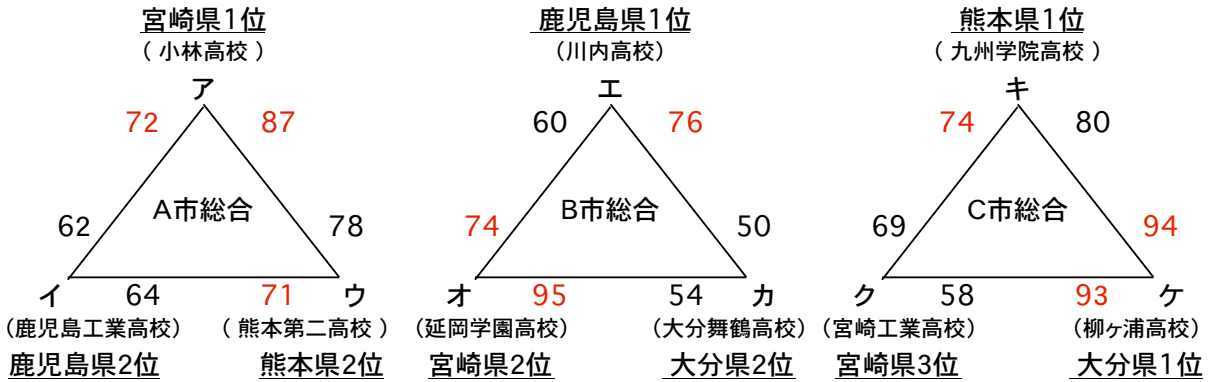

第68回南九州四県対抗バスケットボール選手権大会組合せ

競技方法 ①高校の部 男女とも3パートに分け各パート3チームで予選リーグを行い、予選リーグの成績により、1・2・3位グループによる決勝及び順位決定リーグを行う。

②一般の部 4チームによるリーグ戦とする。

1.高校男子の部

《予選リーグ》4月27日(土)

《順位決定リーグ》4月28日(日)

※2位リーグに同県チーム対戦のため規約により対戦組み替え

九州学院 78:67 鹿児島工業 熊本第二 68:60 宮崎工業

2.一般男子の部

4月27日(土)・28日(日)

一般男子 優勝 エネステージ熊本
準優勝 Magic

少年男子 優勝 小林高校
準優勝 柳ヶ浦高校

※延岡学園は集団インフルエンザ発生のため棄権