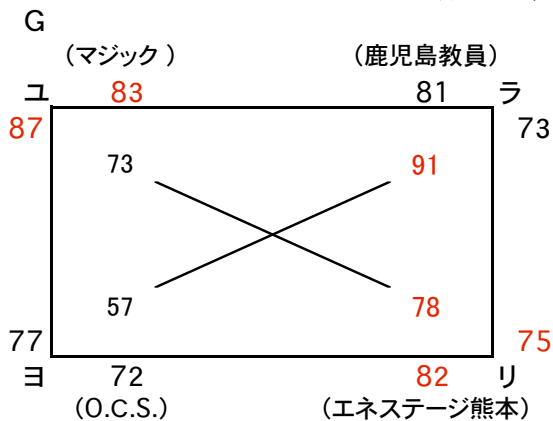

2.一般男子の部

4月27日(土)・28日(日)

一般男子 優勝 エネステージ熊本
準優勝 Magic

少年男子 優勝 小林高校
準優勝 柳ヶ浦高校

※延岡学園は集団インフルエンザ発生のため棄権