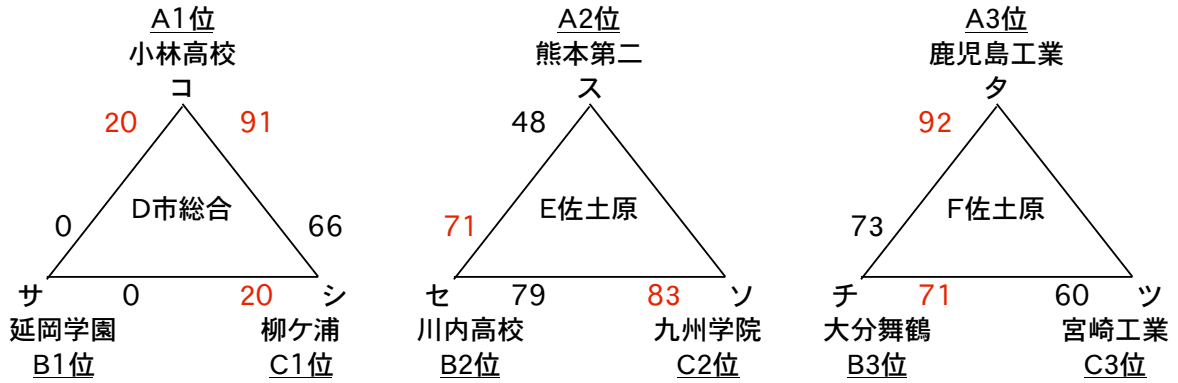

第68回南九州四県対抗バスケットボール選手権大会組合せ

競技方法 ①高校の部 男女とも3パートに分け各パート3チームで予選リーグを行い、予選リーグの成績により、1・2・3位グループによる決勝及び順位決定リーグを行う。

②一般の部 4チームによるリーグ戦とする。

1.高校男子の部

《予選リーグ》4月27日(土)

《順位決定リーグ》4月28日(日)

※2位リーグに同県チーム対戦のため規約により対戦組み替え

九州学院 78:67 鹿児島工業 熊本第二 68:60 宮崎工業

2.一般男子の部

4月27日(土)・28日(日)

一般男子 優勝 エネステージ熊本
準優勝 Magic

少年男子 優勝 小林高校
準優勝 柳ヶ浦高校

※延岡学園は集団インフルエンザ発生のため棄権