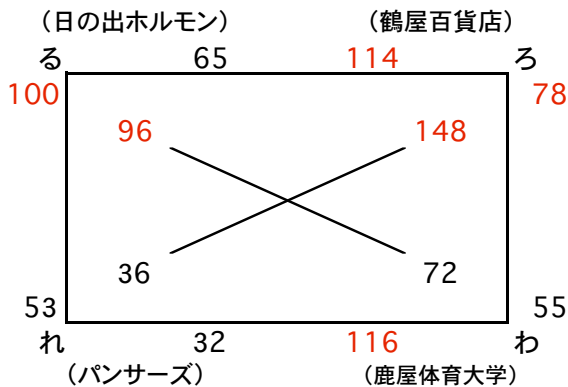

4.一般女子の部

4月27日(土)・28日(日)

一般女子 優勝 鶴屋百貨店
準優勝 日ノ出ホルモン

少年女子 優勝 小林高校
準優勝 鹿児島女子高校

※延岡学園は集団インフルエンザ発生のため棄権