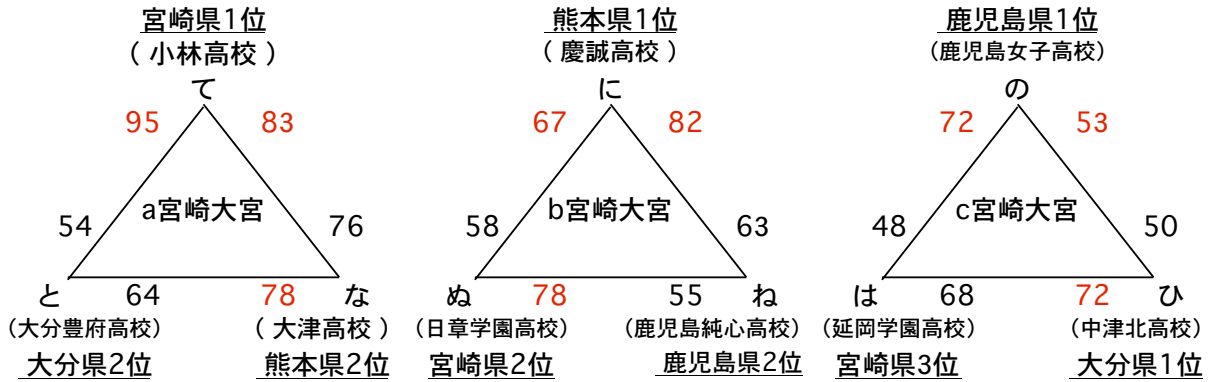

## 第68回南九州四県対抗バスケットボール選手権大会組合せ

競技方法 ①高校の部 男女とも3パートに分け各パート3チームで予選リーグを行い、予選リーグの成績により、1・2・3位グループによる決勝及び順位決定リーグを行う。

②一般の部 4チームによるリーグ戦とする。

### 3.高校女子の部

《予選リーグ》4月27日(土)

### 4.一般女子の部

4月27日(土)・28日(日)

一般女子 優勝 鶴屋百貨店  
準優勝 日ノ出ホルモン

少年女子 優勝 小林高校  
準優勝 鹿児島女子高校

※延岡学園は集団インフルエンザ発生のため棄権