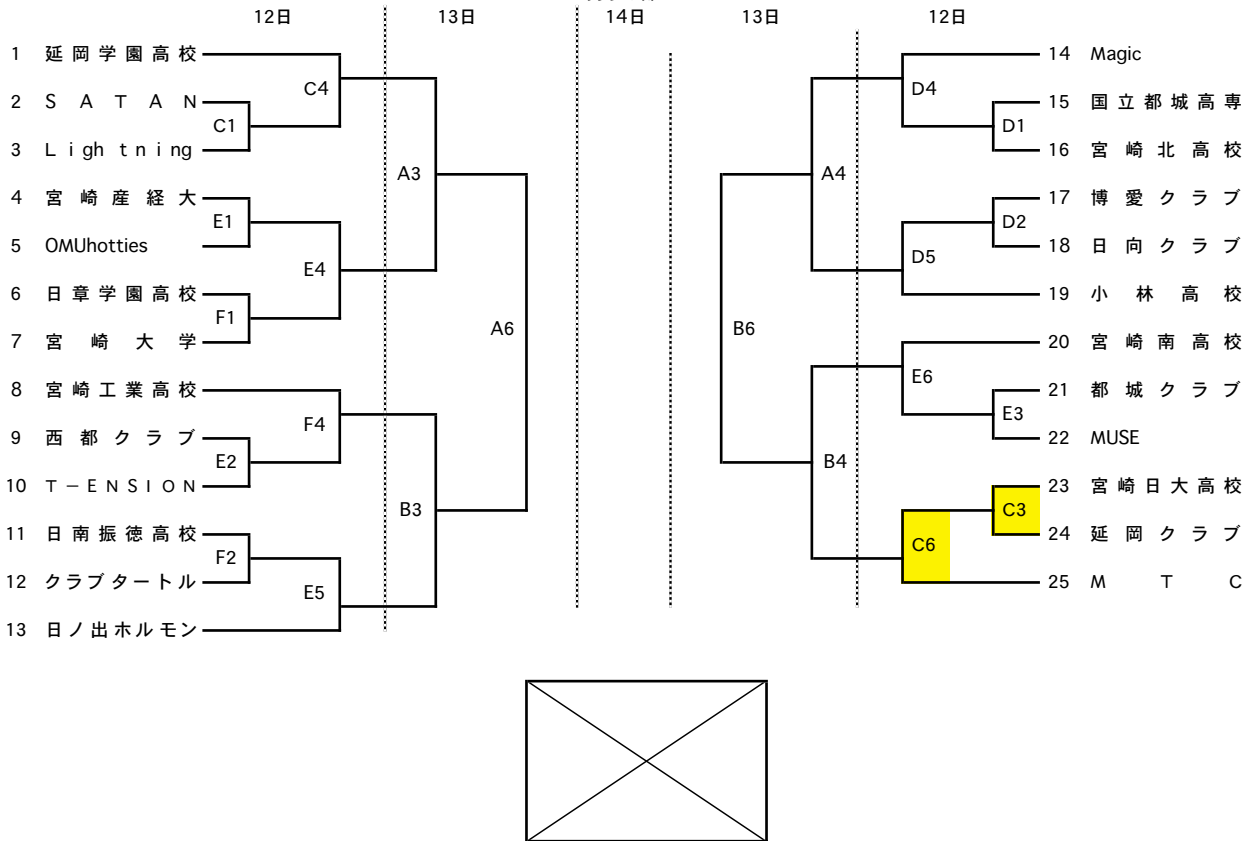

平成25年度第65回全九州バスケットボール総合選手権大会宮崎県予選会組合せ

女子の部

男子の部

試合時間	12日・13日	14日
第1試合	9:00~	9:30~
第2試合	10:30~	11:00~
第3試合	12:00~	12:30~
第4試合	13:30~	14:00~
第5試合	15:00~	
第6試合	16:30~	

会場	
A・B	佐土原体育館
C・D	宮崎西高校
E・F	宮崎南高校
G	宮崎県体育館別館