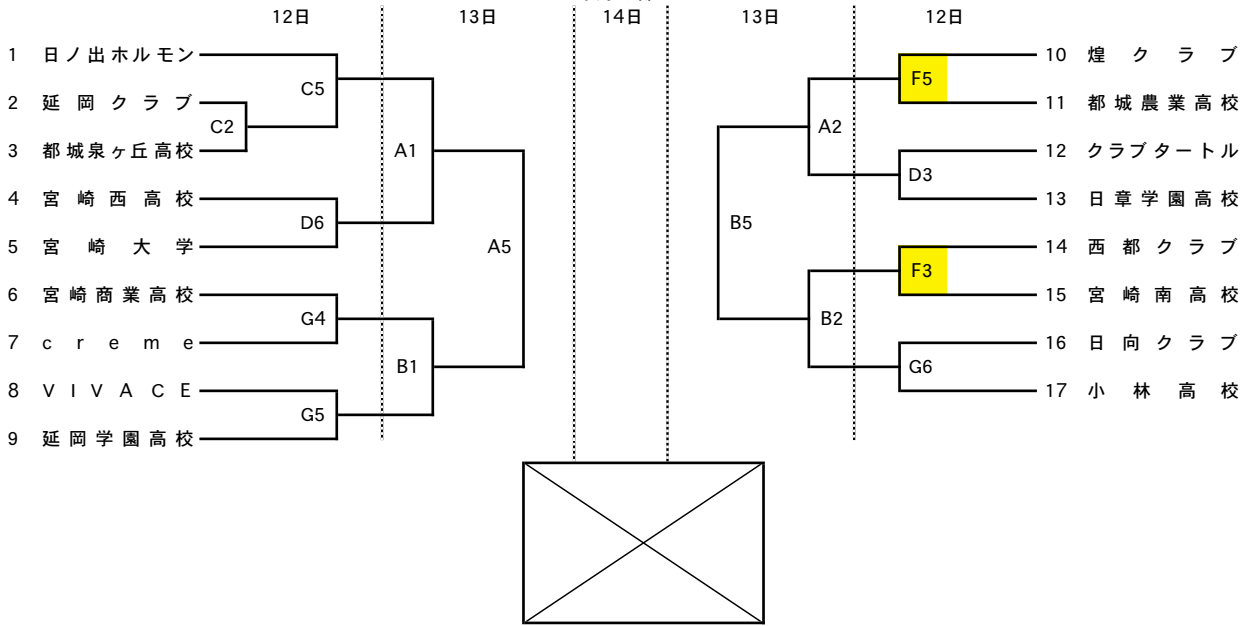

平成25年度第65回全九州バスケットボール総合選手権大会宮崎県予選会組合せ

女子の部

男子の部

試合時間	12日・13日	14日
第1試合	9:00~	9:30~
第2試合	10:30~	11:00~
第3試合	12:00~	12:30~
第4試合	13:30~	14:00~
第5試合	15:00~	
第6試合	16:30~	

会場	
A・B	佐土原体育館
C・D	宮崎西高校
E・F	宮崎南高校
G	宮崎県体育館別館