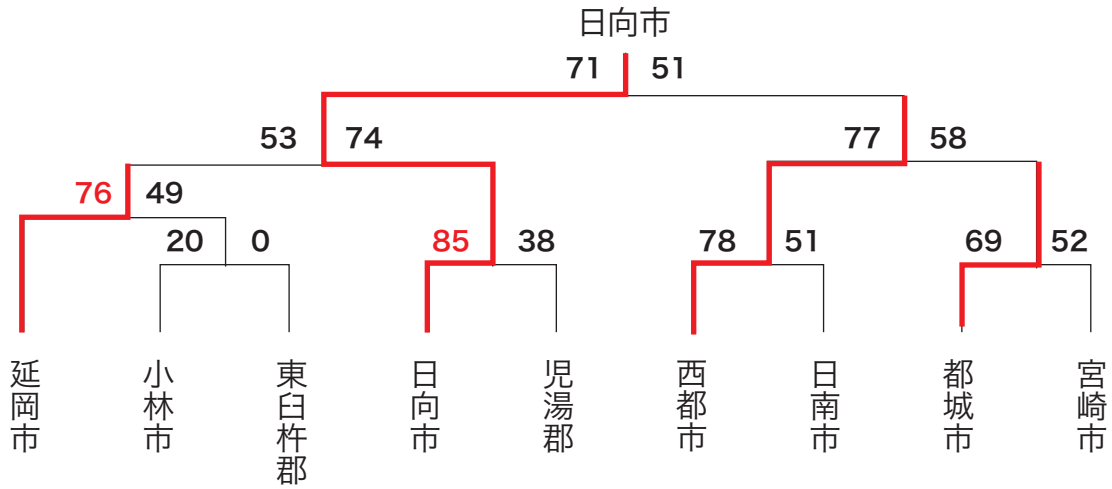

●女子の部

●男子の部

●シニアの部

日南市	35:89	都城市	1位	都城市
日向市	63:80	宮崎市	2位	西都市
西都市	78:34	日南市	3位	宮崎市
都城市	93:46	日向市	4位	日向市
宮崎市	36:44	西都市	5位	日南市

●車イスの部

宮崎市	31:63	都城市	1位	延岡市
宮崎市	39:55	延岡市	2位	都城市
都城市	38:63	延岡市	3位	宮崎市