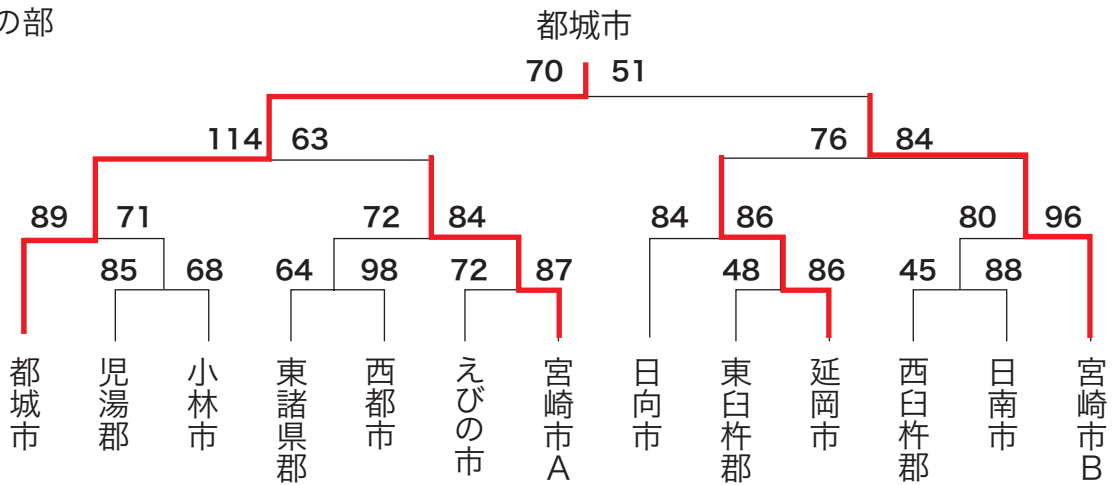

●女子の部

●男子の部

●シニアの部

日南市	35:89	都城市	1位	都城市
日向市	63:80	宮崎市	2位	西都市
西都市	78:34	日南市	3位	宮崎市
都城市	93:46	日向市	4位	日向市
宮崎市	36:44	西都市	5位	日南市

●車イスの部

宮崎市	31:63	都城市	1位	延岡市
宮崎市	39:55	延岡市	2位	都城市
都城市	38:63	延岡市	3位	宮崎市