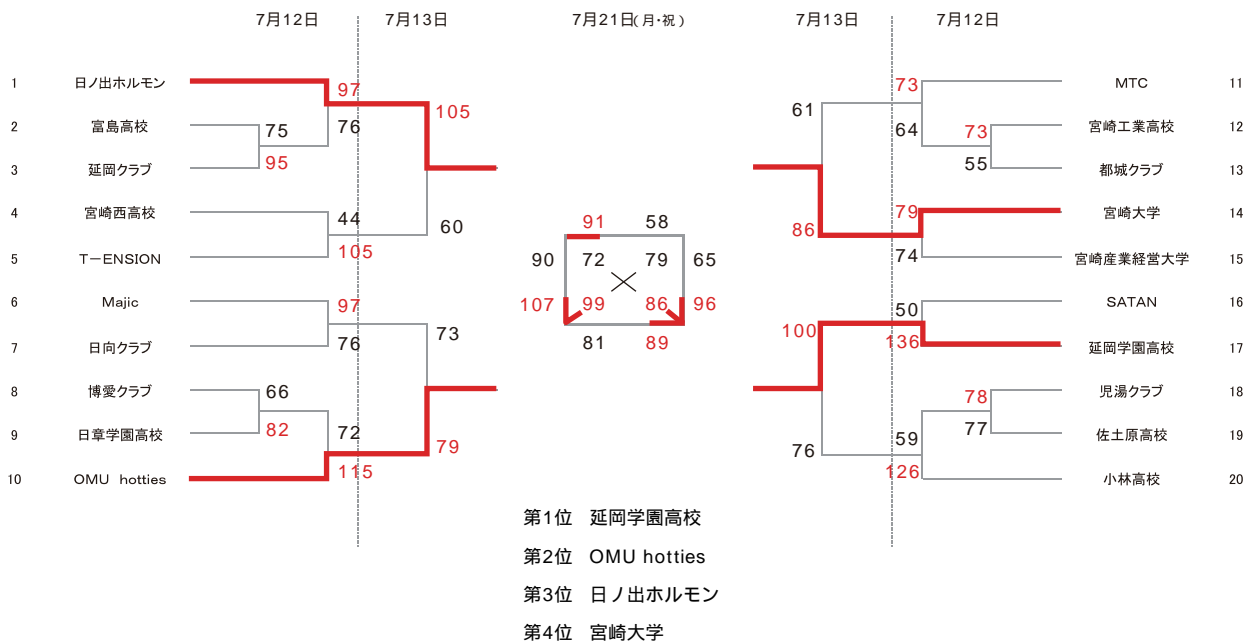

# H26総合選手権組み合わせ

## 男子

## 女子

	12日	13日, 21日
第1試合	9:00~	9:30~
第2試合	10:30~	11:00~
第3試合	12:00~	12:30~
第4試合	13:30~	14:00~
第5試合	15:00~	15:30~
第6試合		17:00~

A・B	宮崎県体育館
C・D	佐土原体育館
E・F	宮崎西高校
G・H	宮崎商業高校