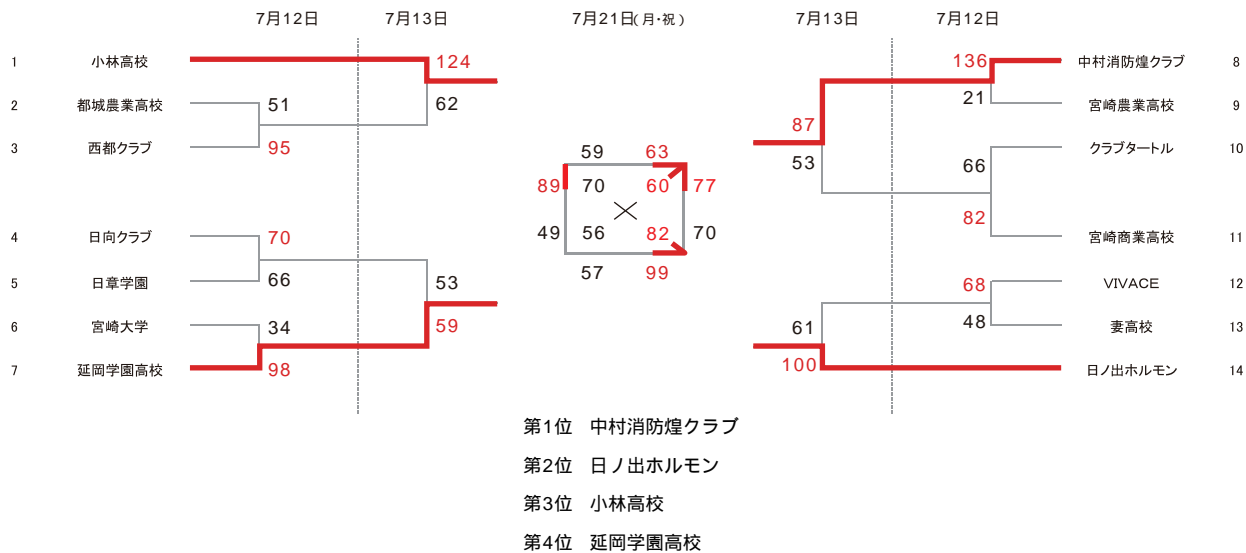

女子

	12日	13日, 21日
第1試合	9:00~	9:30~
第2試合	10:30~	11:00~
第3試合	12:00~	12:30~
第4試合	13:30~	14:00~
第5試合	15:00~	15:30~
第6試合		17:00~

A・B	宮崎県体育館
C・D	佐土原体育館
E・F	宮崎西高校
G・H	宮崎商業高校