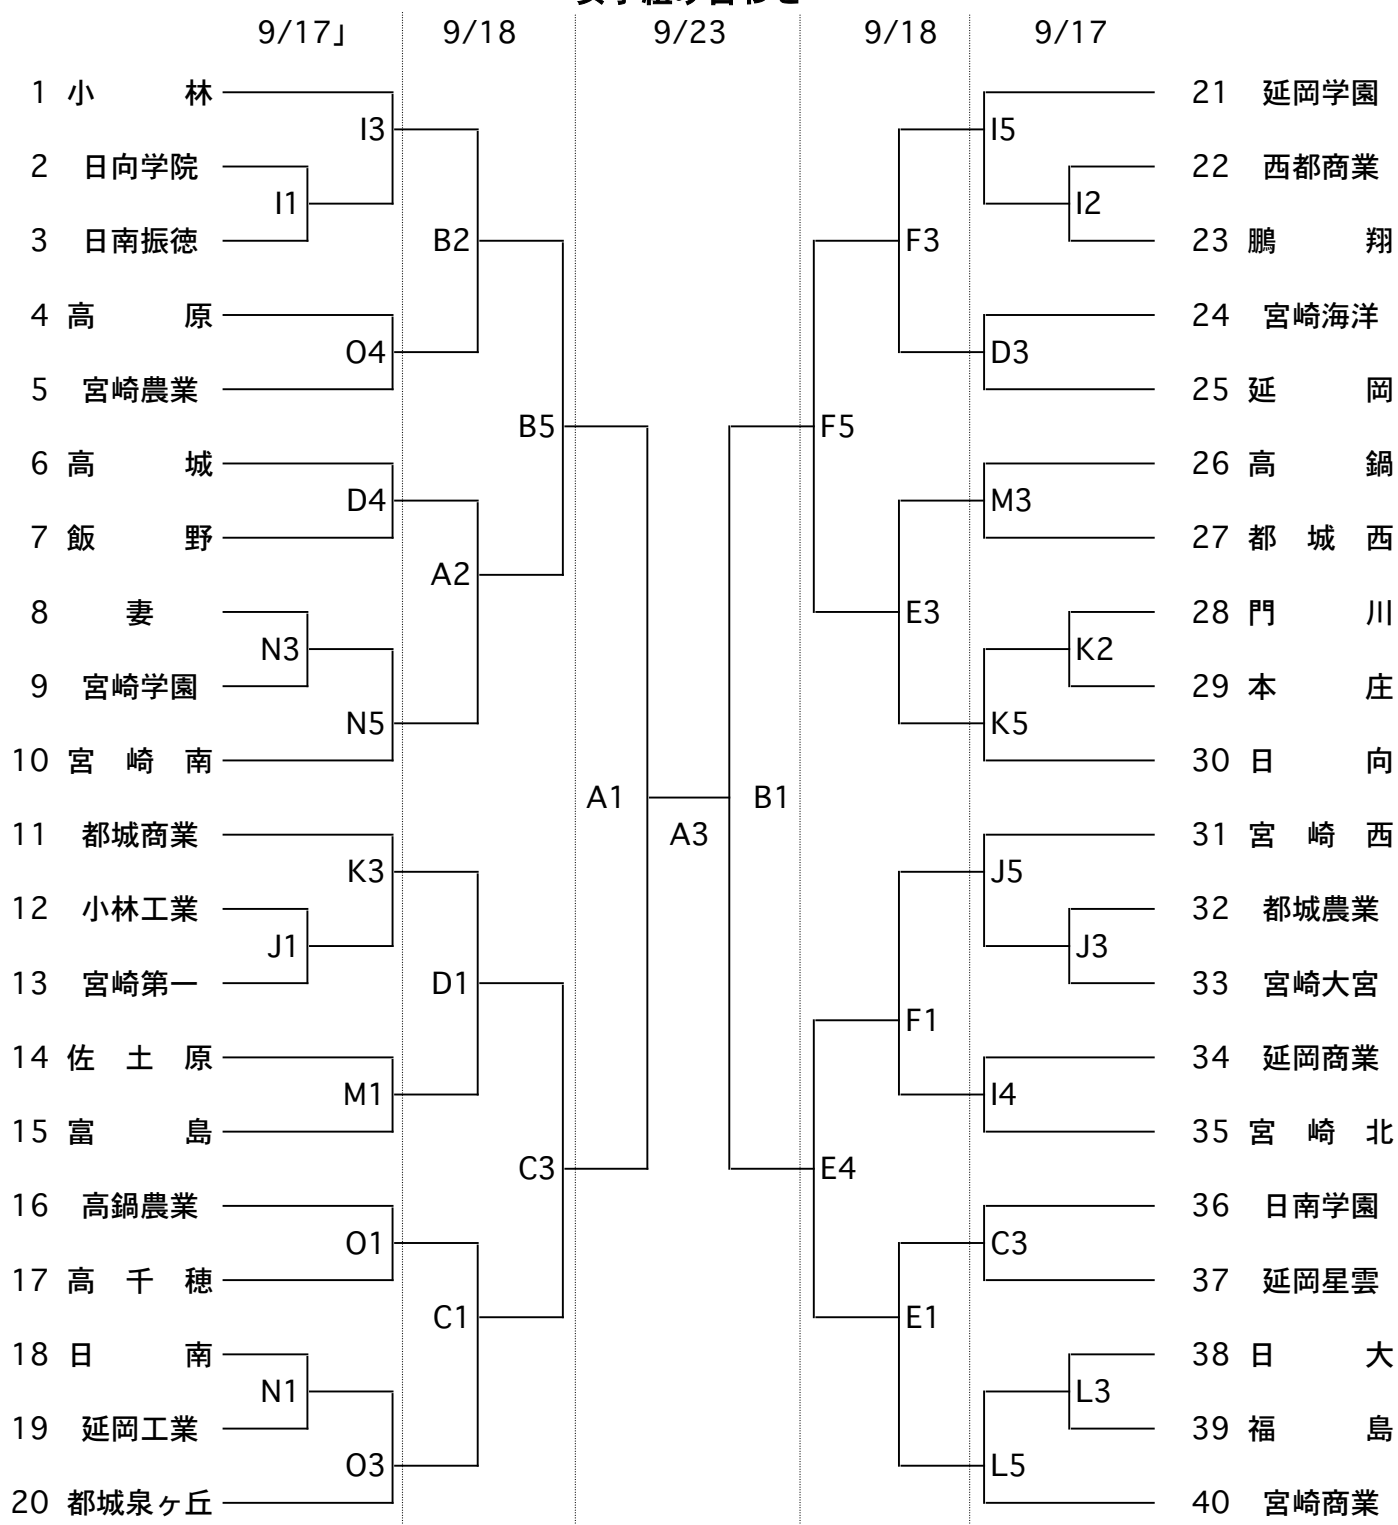

女子組み合わせ

- 1 9:00~
- 2 10:40~
- 3 12:10~
- 4 14:00~
- 5 15:40~

- A B 宮崎市総合体育館
- C D 宮崎工業
- E F 宮崎西高校
- G H I 宮崎県体育館
- J K 大宮高校
- L M 宮崎商業
- N O 宮崎南高校