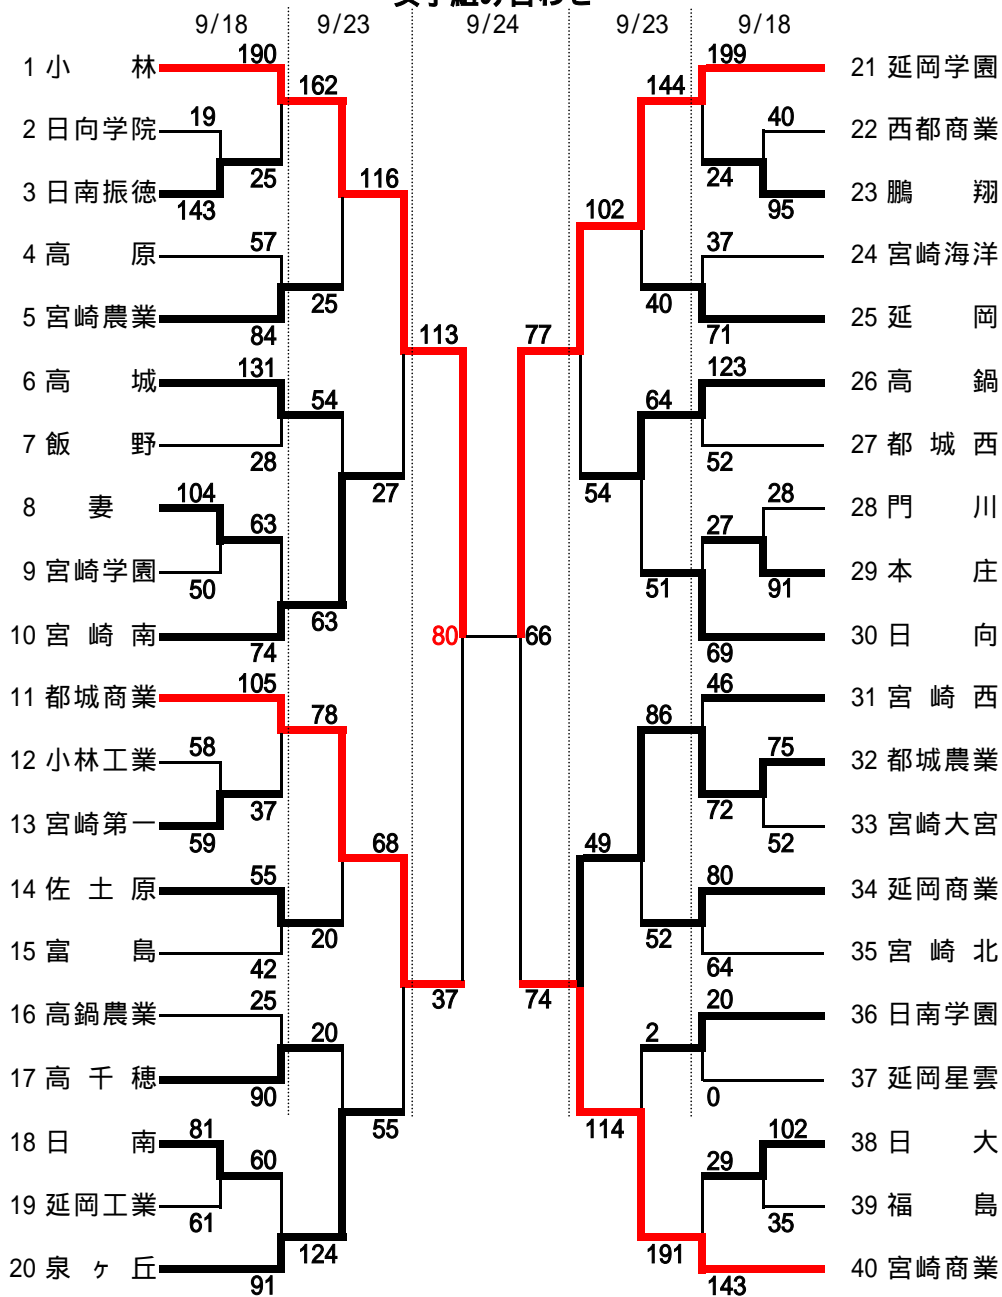

女子組み合わせ

優勝 小林高校
 2位 延岡学園
 3位 宮崎商業
 3位 都城商業

新人戦シード権決定
 宮崎商:105-55 都城商業