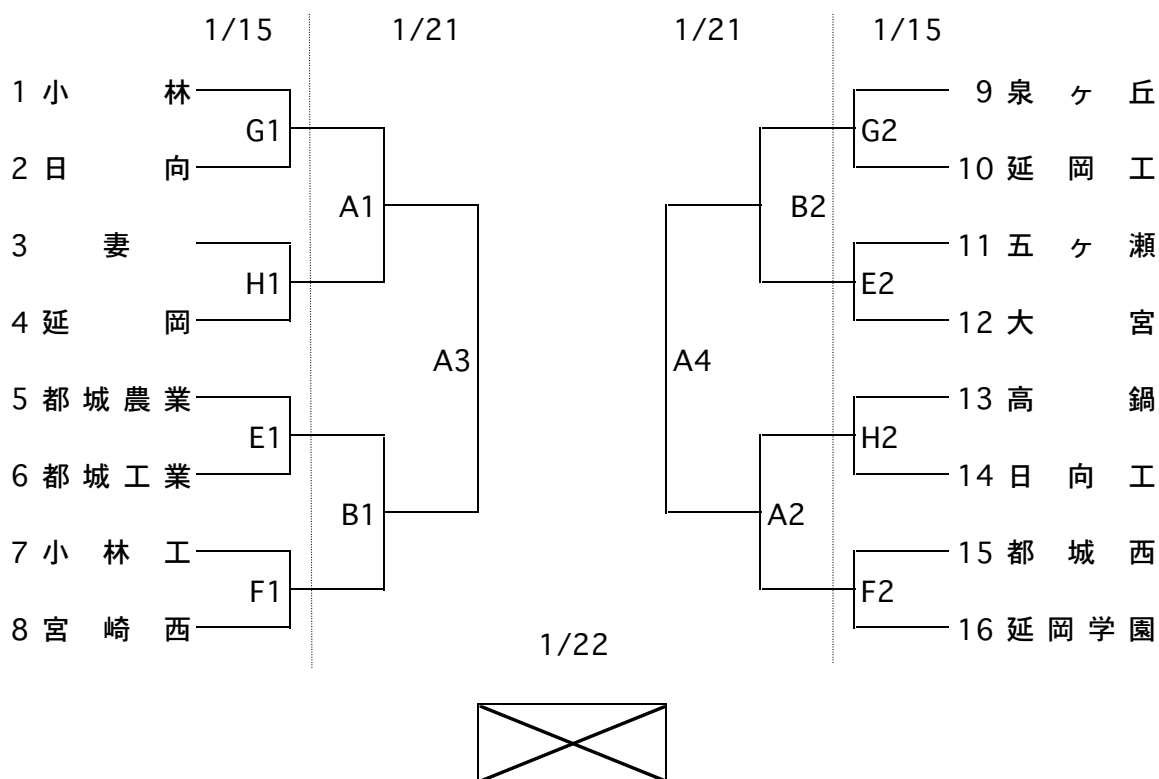

### 男子組み合わせ

### 女子組み合わせ

- 1 9 : 30 ~
- 2 11 : 10 ~
- 3 12 : 50 ~
- 4 14 : 30 ~

- A、B 宮崎県体育館
- C、D 宮崎西高校
- E、F 宮崎工業高校
- G、H 宮崎商業高校