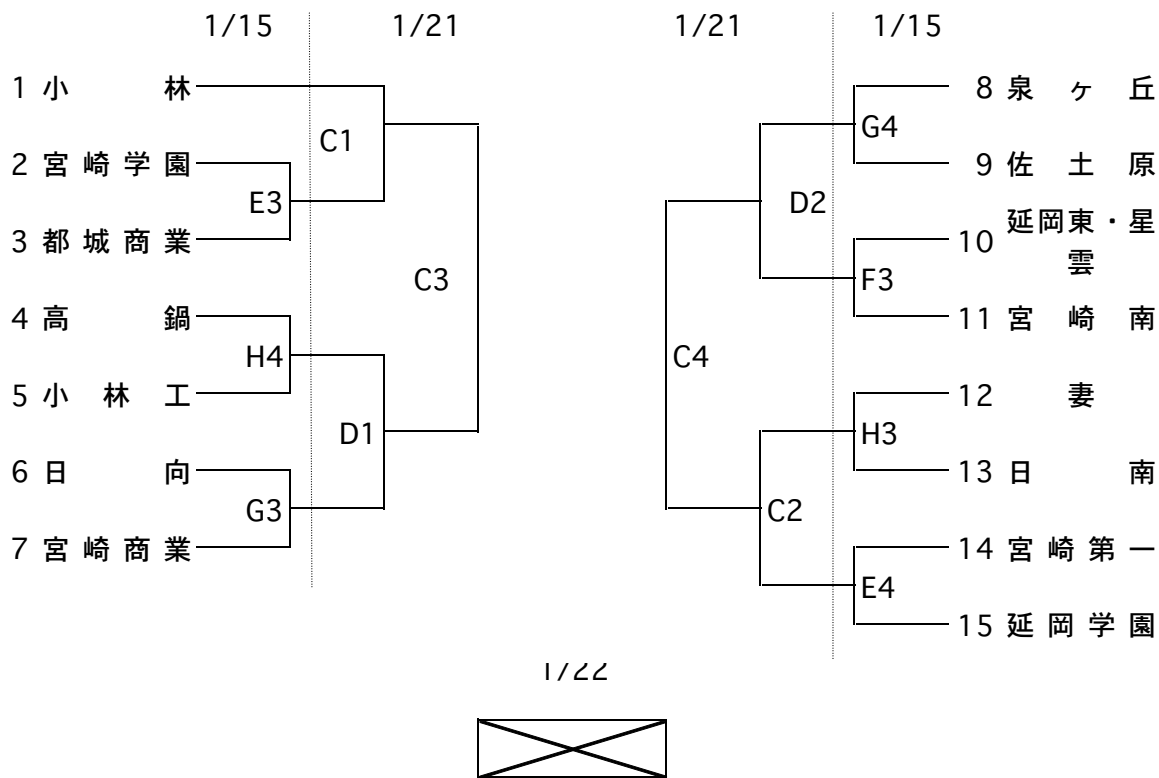

### 男子組み合わせ

### 女子組み合わせ

- 1 9 : 30 ~
- 2 11 : 10 ~
- 3 12 : 50 ~
- 4 14 : 30 ~

- A、B 宮崎県体育館
- C、D 宮崎西高校
- E、F 宮崎工業高校
- G、H 宮崎商業高校