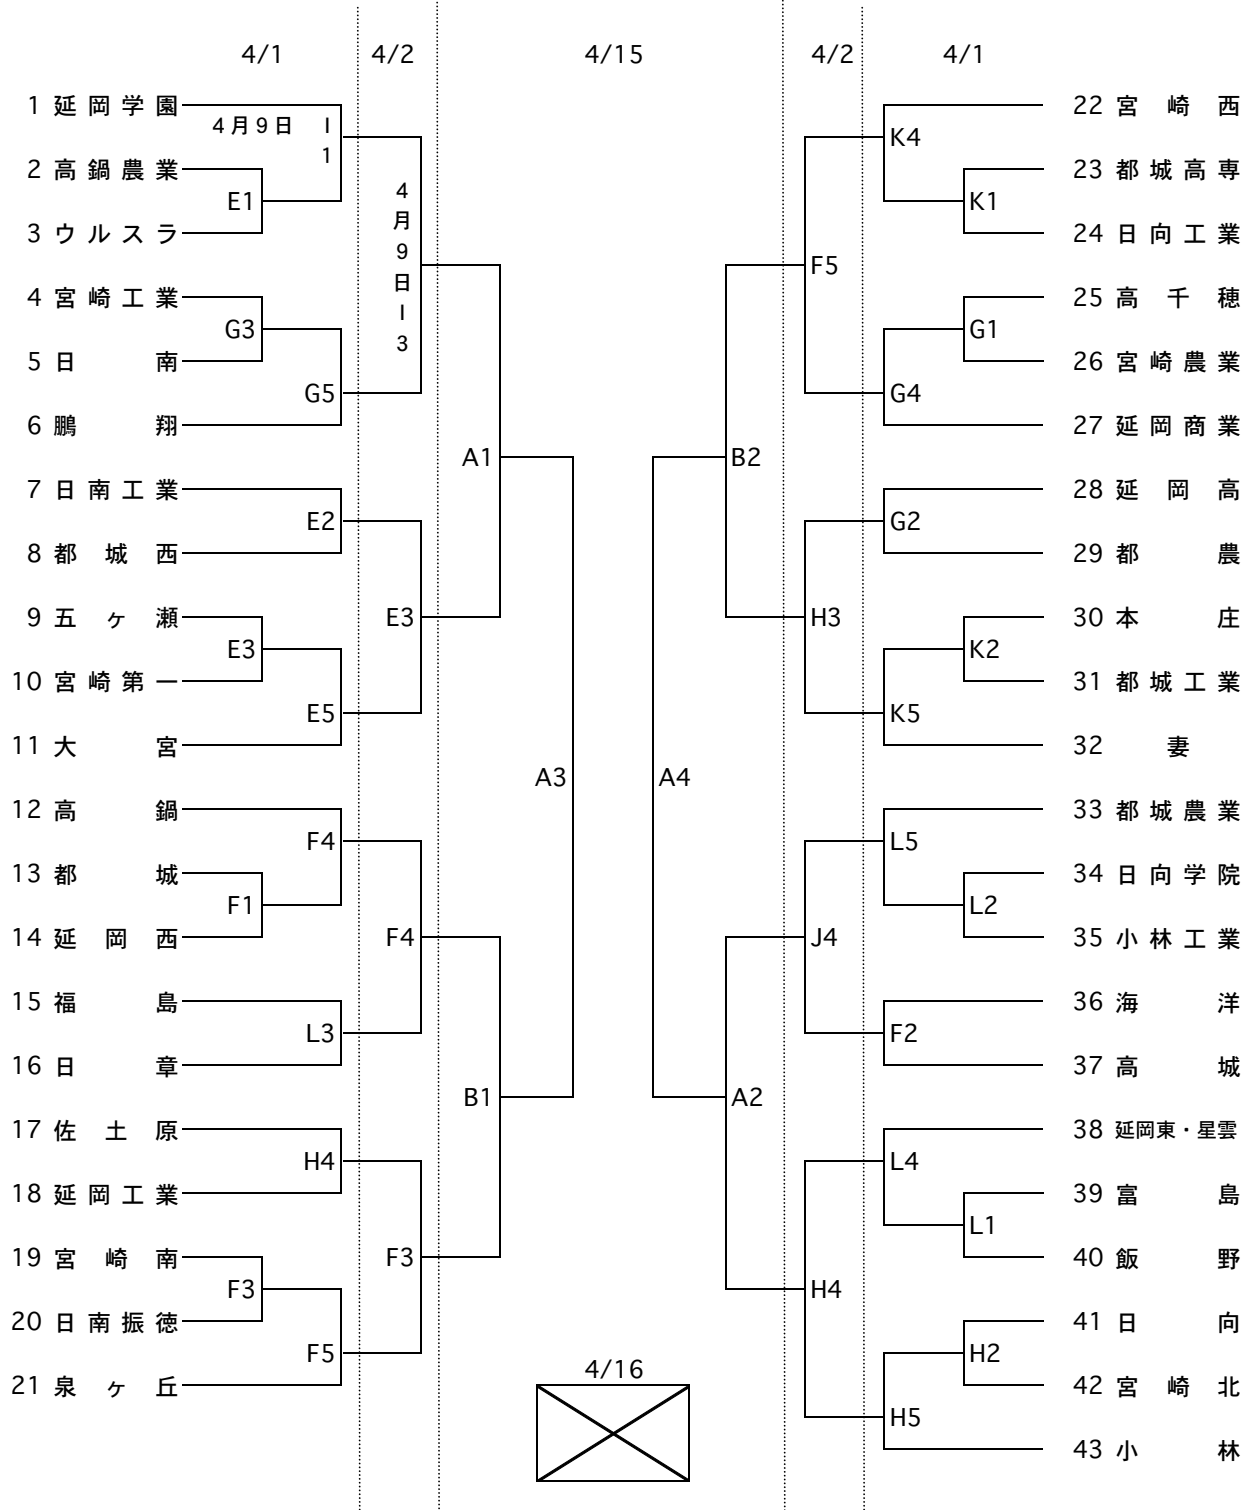

# 男子組み合わせ

1 9:30~  
 2 11:10~  
 3 12:50~  
 4 14:30~  
 5 16:10~

A B 宮崎県体育館  
 C D 大宮高校  
 E F 宮崎産業経営大学  
 G H 宮崎工業高校  
 I J 宮崎商業高校  
 K L 宮崎西高校