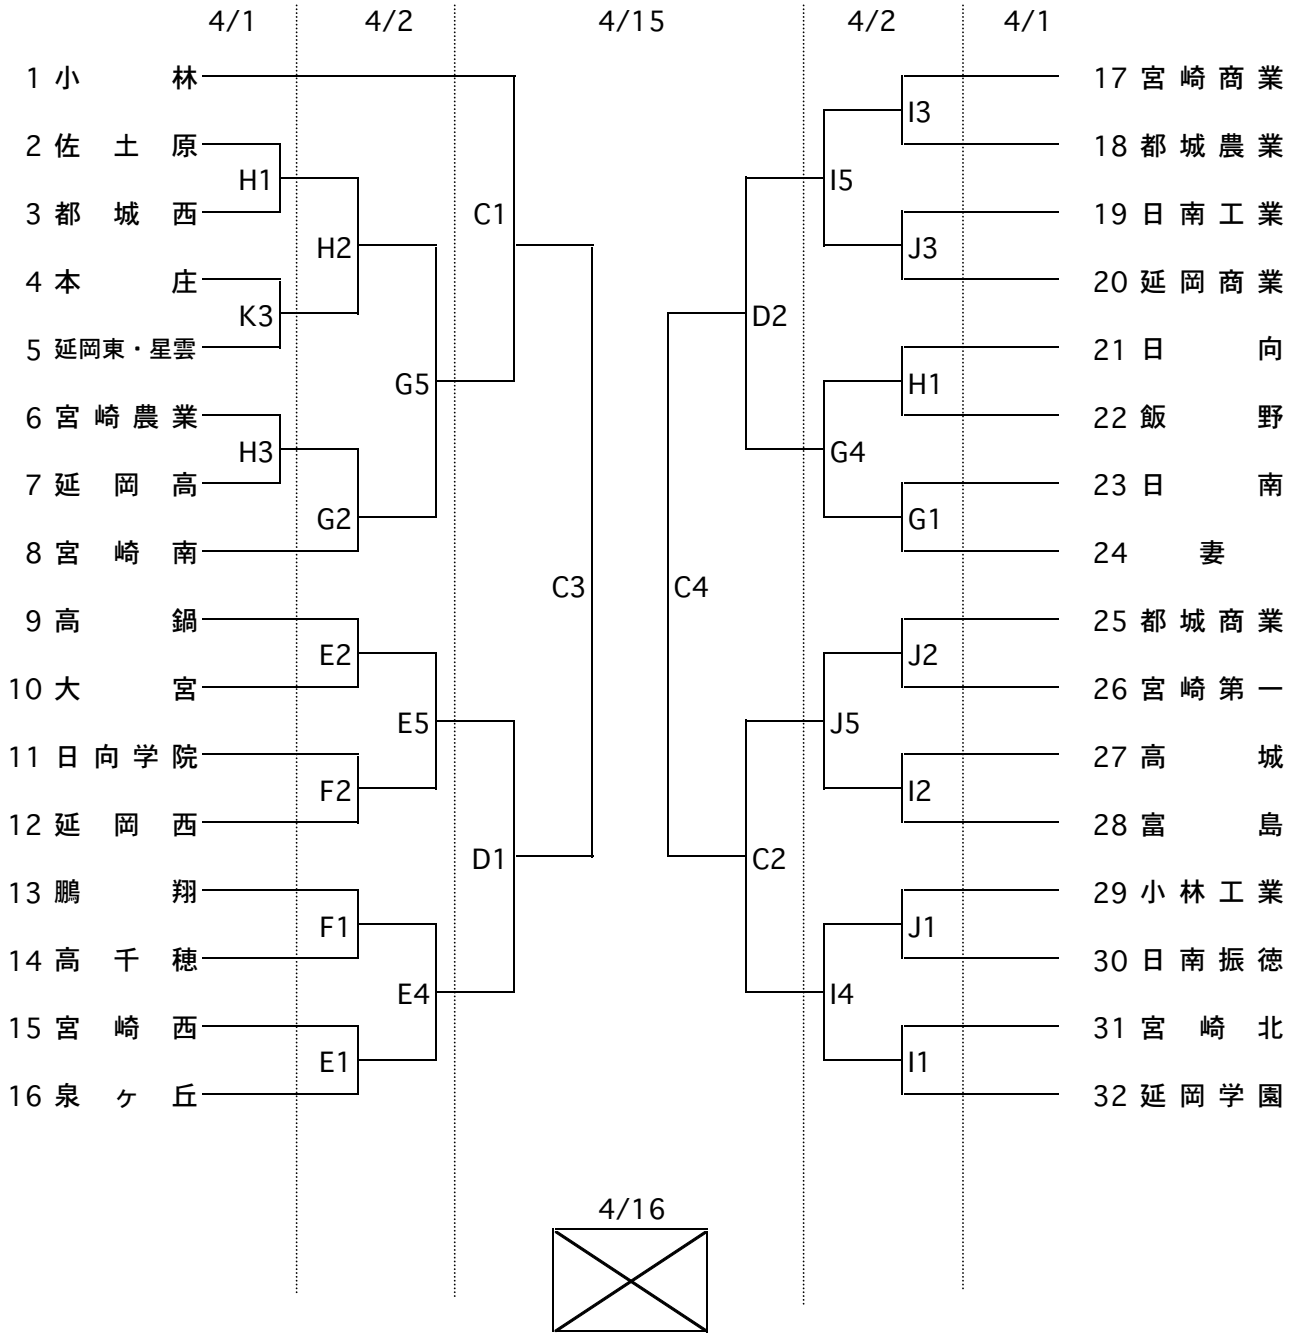

女子組み合わせ

- 1 9 : 30 ~
- 2 11 : 10 ~
- 3 12 : 50 ~
- 4 14 : 30 ~
- 5 16 : 10 ~

- A B 宮崎県体育館
- C D 大宮高校
- E F 宮崎産業経営大学
- G H 宮崎工業高校
- I J 宮崎商業高校
- K L 宮崎西高校