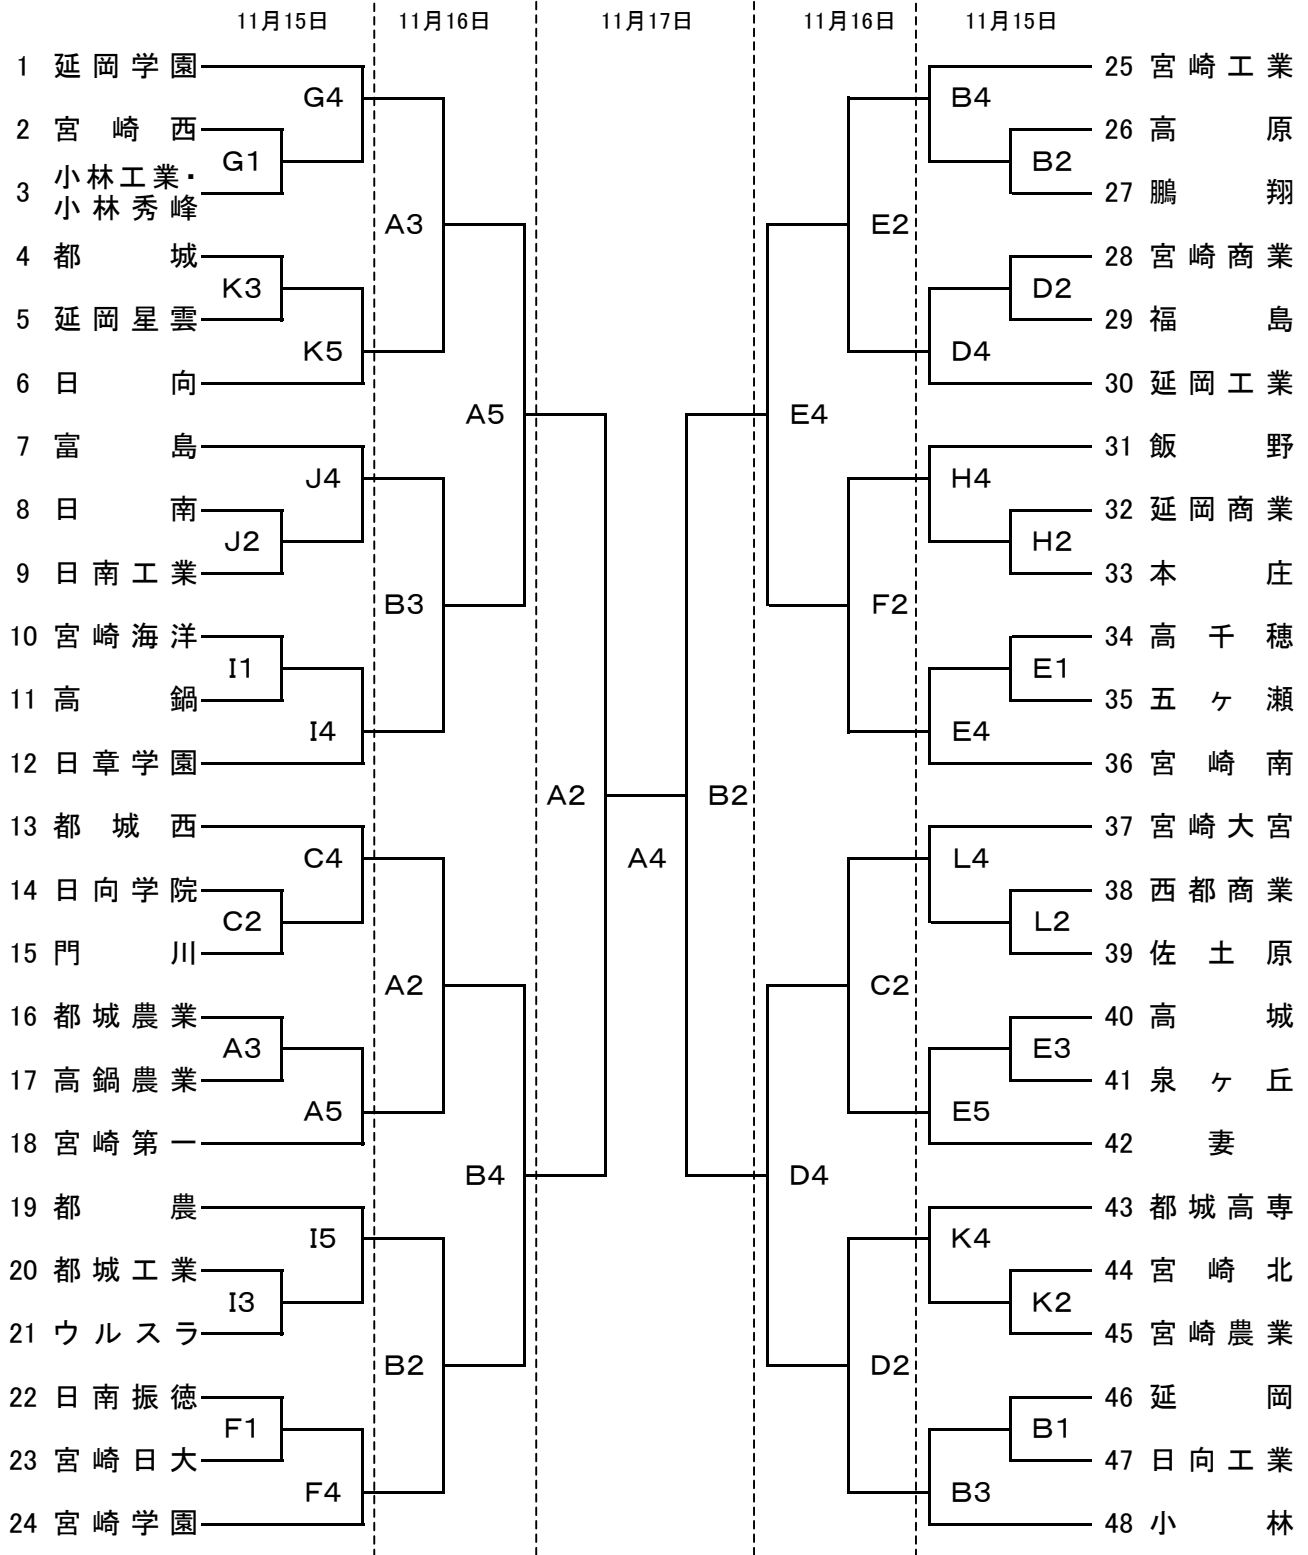

平成20年度宮崎県高等学校新人総合体育大会 バスケットボール競技大会組み合わせ
女子の部

	11月15日	11月16日	11月17日
第1試合	9:30~	9:30~	9:30~
第2試合	11:00~	11:00~	11:00~
第3試合	12:30~	12:30~	12:30~
第4試合	14:00~	14:00~	14:00~
第5試合	15:30~	15:30~	

会 場	
A・B	早水体育文化センター
C・D	都城市営体育館
E・F	都城泉ヶ丘高校
G・H	都城商業高校
I・J	都城工業高校
K・L	都城工業高等専門学校

平成20年度宮崎県高等学校新人総合体育大会 バスケットボール競技大会組み合わせ
男子の部

	11月15日	11月16日	11月17日
第1試合	9:30~	9:30~	9:30~
第2試合	11:00~	11:00~	11:00~
第3試合	12:30~	12:30~	12:30~
第4試合	14:00~	14:00~	14:00~
第5試合	15:30~	15:30~	

会場	
A・B	早水体育文化センター
C・D	都城市営体育館
E・F	都城泉ヶ丘高校
G・H	都城商業高校
I・J	都城工業高校
K・L	都城工業高等専門学校