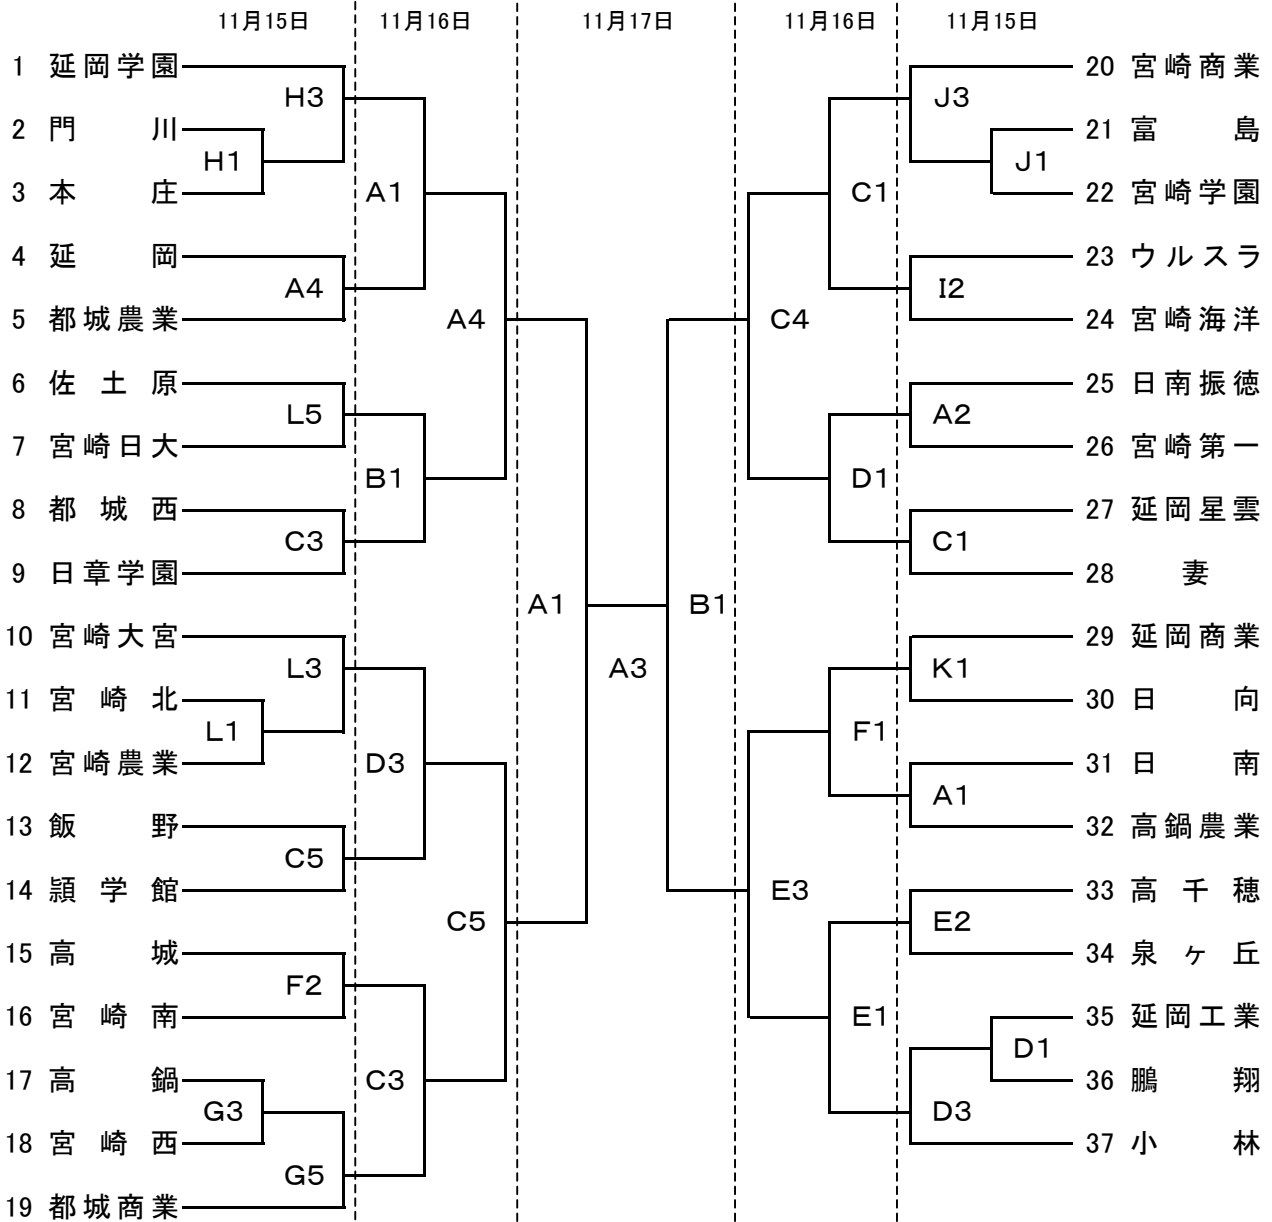

平成20年度宮崎県高等学校新人総合体育大会 バスケットボール競技大会組み合わせ
女子の部

	11月15日	11月16日	11月17日
第1試合	9:30~	9:30~	9:30~
第2試合	11:00~	11:00~	11:00~
第3試合	12:30~	12:30~	12:30~
第4試合	14:00~	14:00~	14:00~
第5試合	15:30~	15:30~	

会 場	
A・B	早水体育文化センター
C・D	都城市営体育館
E・F	都城泉ヶ丘高校
G・H	都城商業高校
I・J	都城工業高校
K・L	都城工業高等専門学校

平成20年度宮崎県高等学校新人総合体育大会 バスケットボール競技大会組み合わせ
男子の部

	11月15日	11月16日	11月17日
第1試合	9:30~	9:30~	9:30~
第2試合	11:00~	11:00~	11:00~
第3試合	12:30~	12:30~	12:30~
第4試合	14:00~	14:00~	14:00~
第5試合	15:30~	15:30~	

会場	
A・B	早水体育文化センター
C・D	都城市営体育館
E・F	都城泉ヶ丘高校
G・H	都城商業高校
I・J	都城工業高校
K・L	都城工業高等専門学校