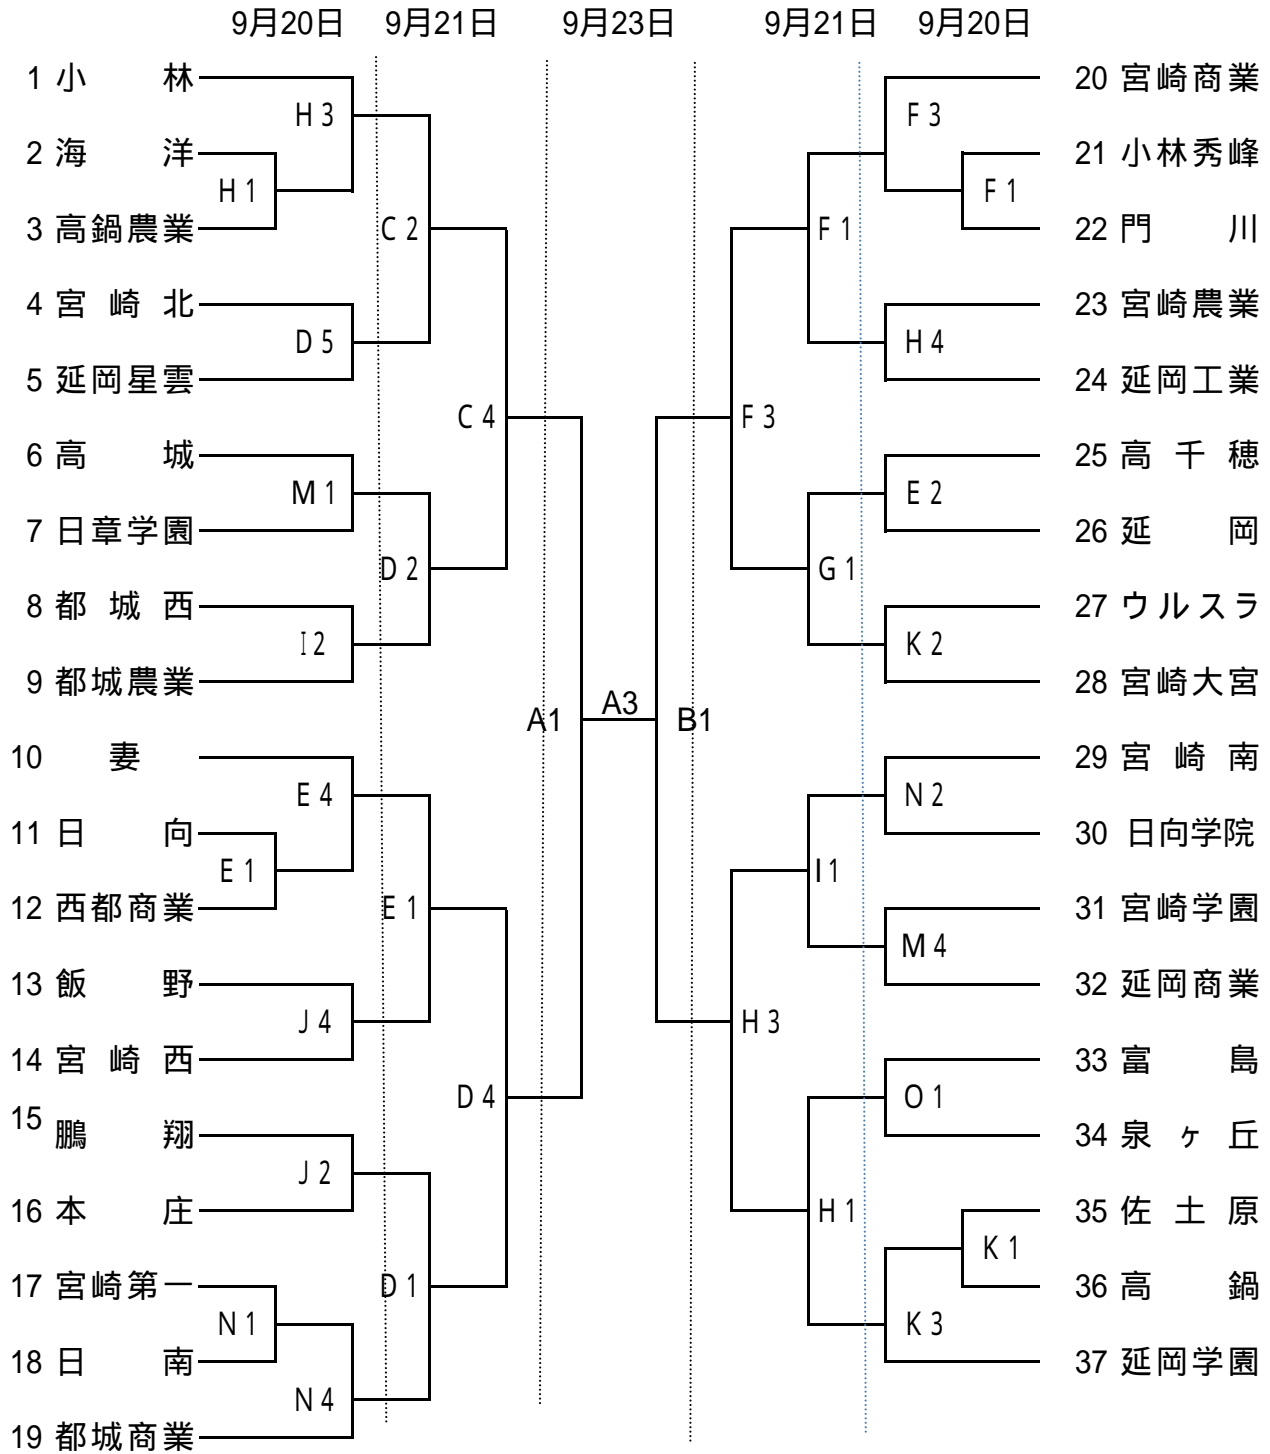

平成20年度宮崎県高等学校選抜大会バスケットボール競技大会組合わせ
女子組み合わせ

1 9:30 ~
2 11:10 ~
3 12:50 ~
4 14:30 ~
5 16:10 ~

AB 宮崎大宮
CDE 宮崎市総合体育館
FG 宮崎商業
HI 宮崎農業
JK 宮崎西
LM 宮崎工業
NO 宮崎南