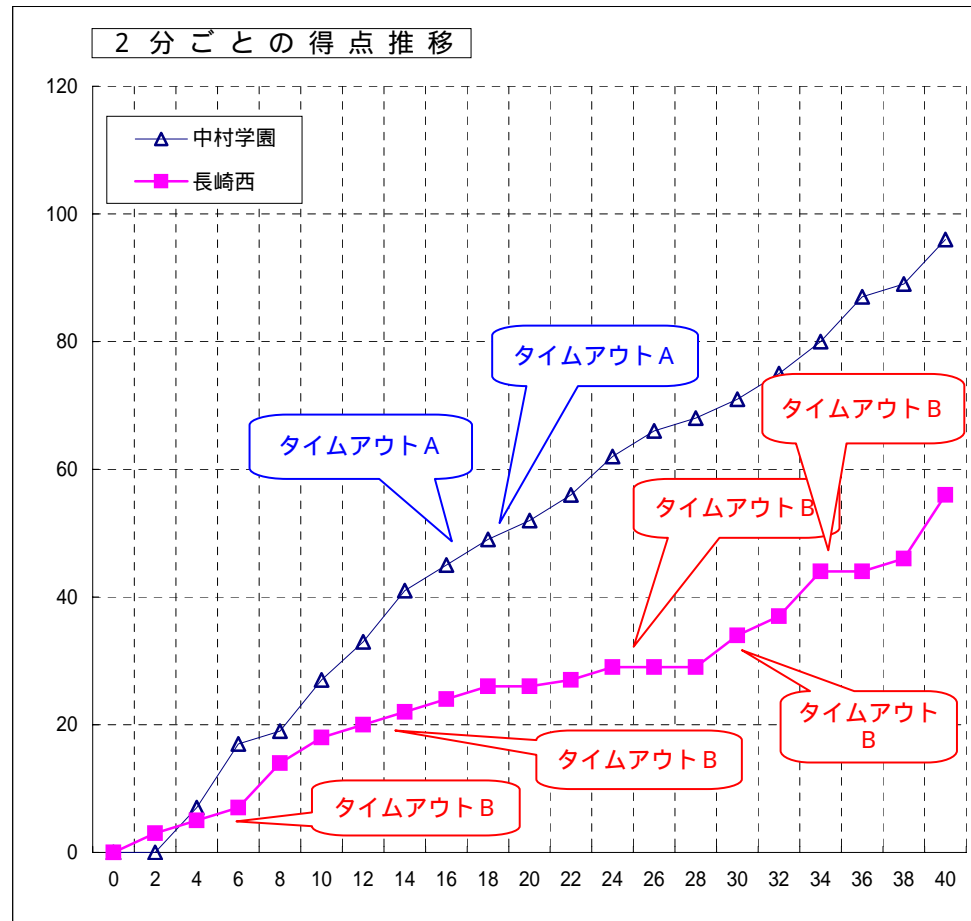

第39回全九州高等学校バスケットボール競技大会

公式ボックス・スコア

女子 準決勝

試合日：平成21年2月15日(日)
 開始時刻：9:30
 会場：宮崎市総合体育館
 コート：Aコート
 試合順：第1試合

Team A		Team B
中村学園	96	56
(福岡1位)	$\begin{pmatrix} 27 & - & 18 \\ 25 & - & 8 \\ 19 & - & 8 \\ 25 & - & 22 \\ - & & - \end{pmatrix}$	長崎西
		(長崎1位)

Team B 長崎西 (長崎1位)

S	選手名	PTS	3 P		2 P		F T		F
			M	A	M	A	M	A	
4	原 智佳	5	1	4	0	2	2	2	2
5	堀 奈見	0	0	0	0	0	0	0	0
6	山下 真弥	0	0	1	0	0	0	0	0
7	山田 彩奈	14	0	0	6	12	2	6	4
8	山脇 彩子	4	0	0	2	5	0	0	1
9	福野 美樹	5	0	1	1	5	3	4	3
10	馬場 望	11	3	4	1	6	0	0	4
11	永峯 香子	8	1	3	2	2	1	1	1
12	平田 彩乃	9	2	6	1	11	1	2	3
13	山崎 智子	0	0	0	0	0	0	0	0
14	大川 明夏	0	0	0	0	0	0	0	0
15	上村 彩	0	0	0	0	0	0	0	0
16	古賀 方子	0	0	0	0	0	0	0	0
17	吉田 美咲	0	0	0	0	0	0	0	0
18	安部 夏海	0	0	0	0	0	0	0	0
尾崎 雅史/TEAM									0
合計		56	7	19	13	43	9	15	18
RATE			36.8%		30.2%		60%		