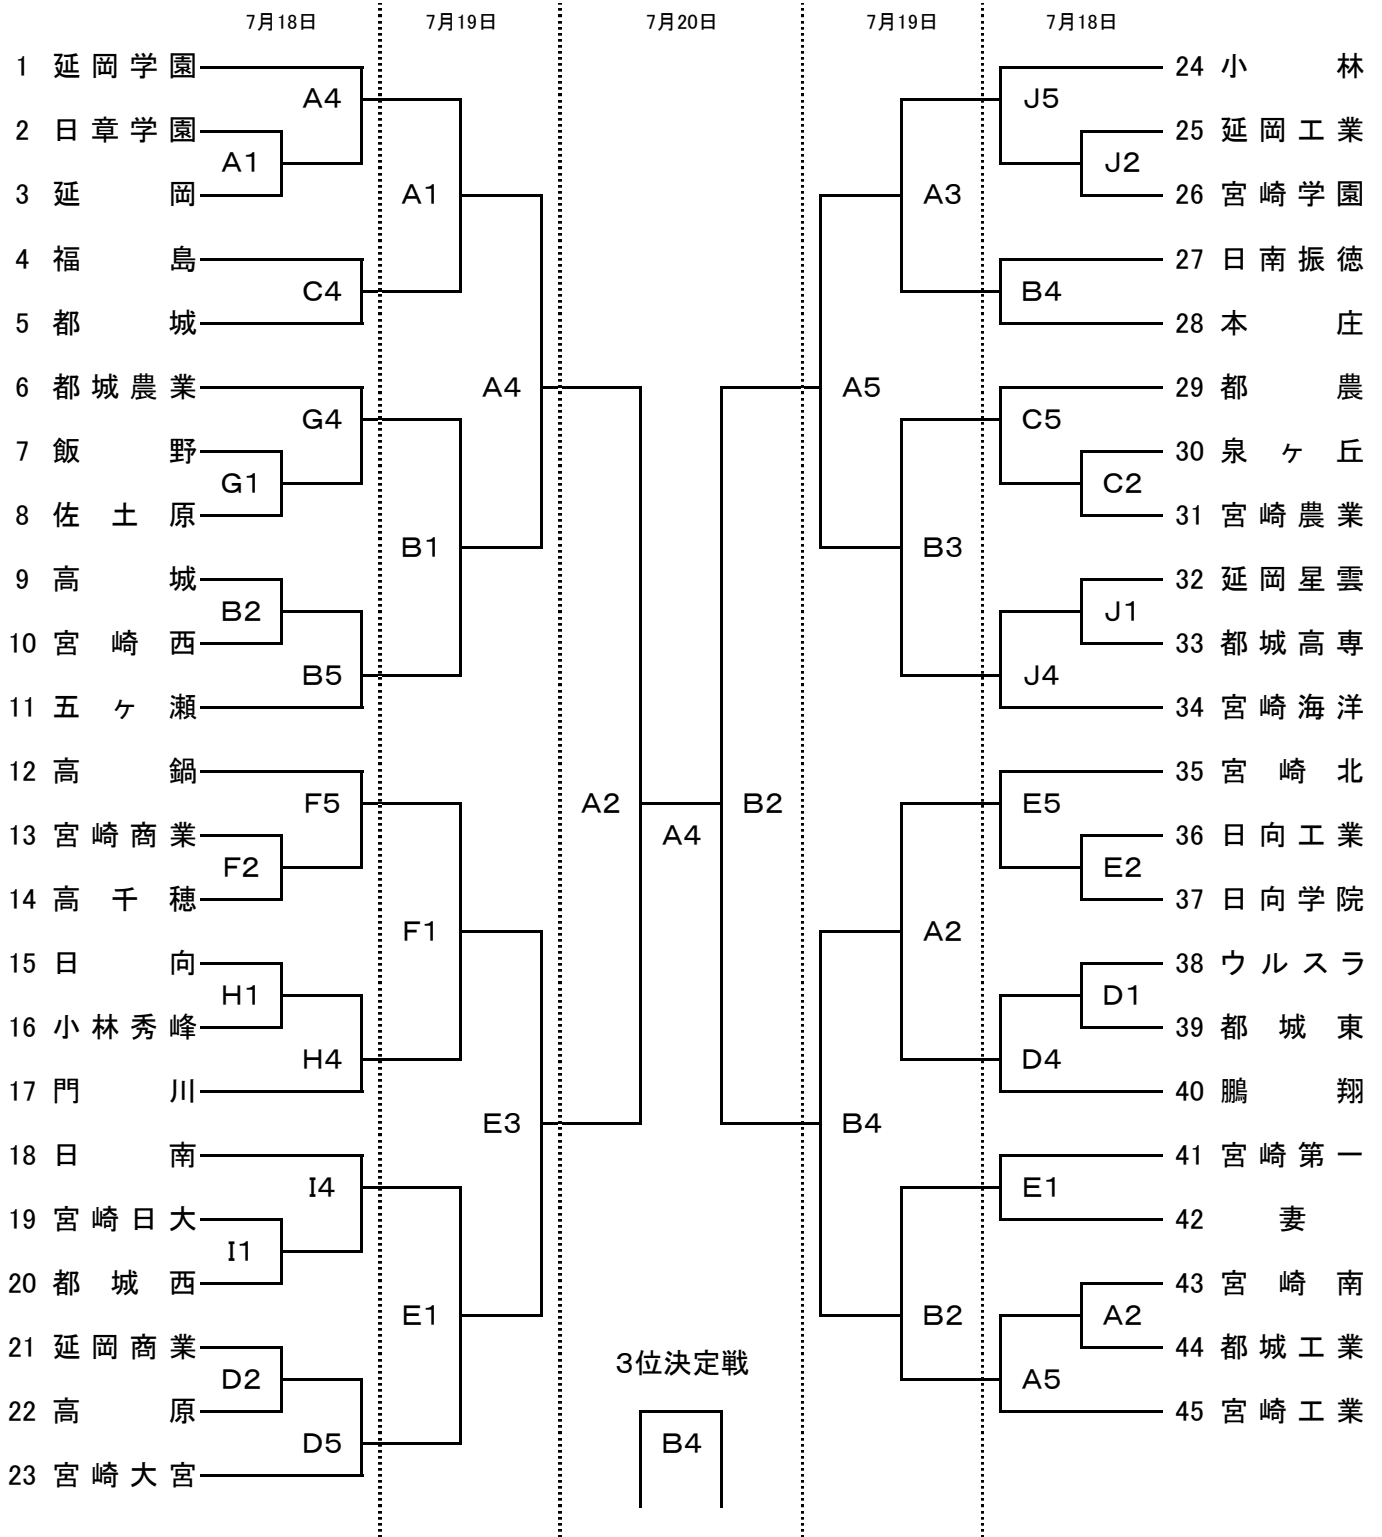

平成21年度宮崎県高等学校1年生体育大会バスケットボール競技大会 組み合わせ  
女子の部

|      | 7月18日  | 7月19日  | 7月20日  |
|------|--------|--------|--------|
| 第1試合 | 9:30~  | 9:30~  | 9:30~  |
| 第2試合 | 10:50~ | 10:50~ | 10:50~ |
| 第3試合 | 12:10~ | 12:10~ | 12:20~ |
| 第4試合 | 13:30~ | 13:30~ | 13:30~ |
| 第5試合 | 14:50~ | 14:50~ |        |

| 会場  |            |
|-----|------------|
| A・B | 早水体育文化センター |
| C・D | 都城市営体育館    |
| E・F | 都城商業高校     |
| G・H | 都城農業高校     |
| I・J | 都城西高校      |

平成21年度宮崎県高等学校1年生体育大会バスケットボール競技大会 組み合わせ  
男子の部

|      | 7月18日  | 7月19日  | 7月20日  |
|------|--------|--------|--------|
| 第1試合 | 9:30~  | 9:30~  | 9:30~  |
| 第2試合 | 10:50~ | 10:50~ | 10:50~ |
| 第3試合 | 12:10~ | 12:10~ | 12:20~ |
| 第4試合 | 13:30~ | 13:30~ | 13:30~ |
| 第5試合 | 14:50~ | 14:50~ |        |

| 会 場 |            |
|-----|------------|
| A・B | 早水体育文化センター |
| C・D | 都城市営体育館    |
| E・F | 都城商業高校     |
| G・H | 都城農業高校     |
| I・J | 都城西高校      |