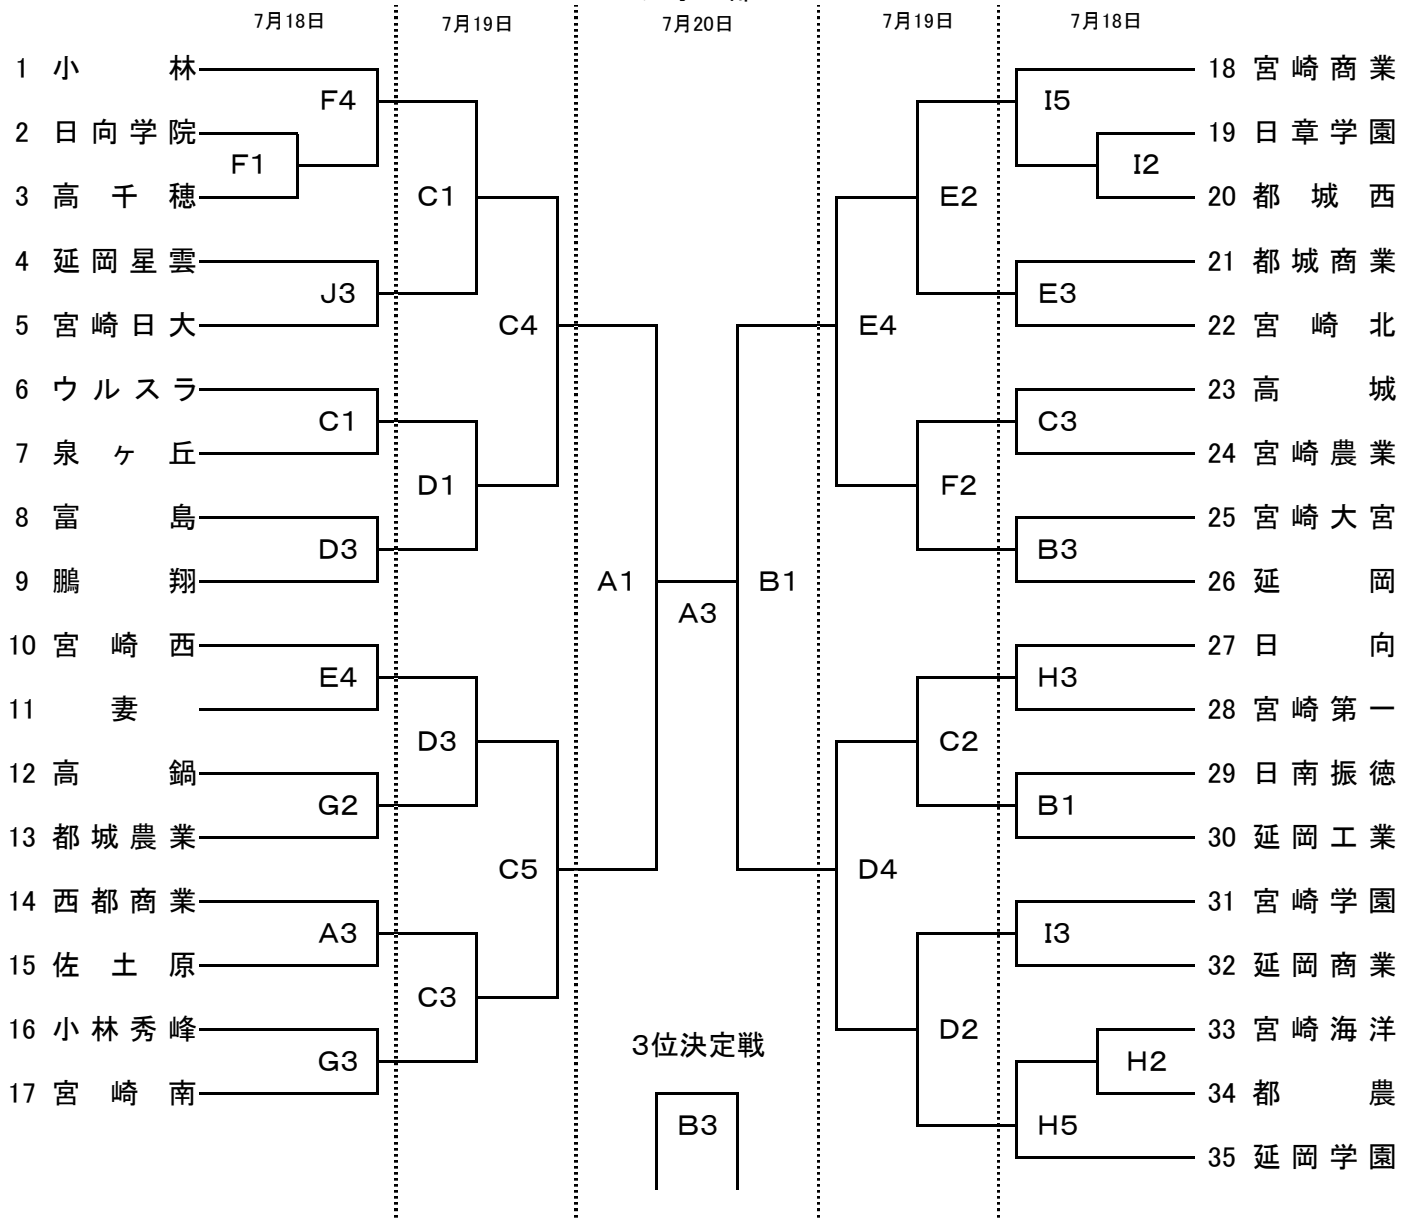

平成21年度宮崎県高等学校1年生体育大会バスケットボール競技大会 組み合わせ  
女子の部

|      | 7月18日  | 7月19日  | 7月20日  |
|------|--------|--------|--------|
| 第1試合 | 9:30~  | 9:30~  | 9:30~  |
| 第2試合 | 10:50~ | 10:50~ | 10:50~ |
| 第3試合 | 12:10~ | 12:10~ | 12:20~ |
| 第4試合 | 13:30~ | 13:30~ | 13:30~ |
| 第5試合 | 14:50~ | 14:50~ |        |

| 会場  |            |
|-----|------------|
| A・B | 早水体育文化センター |
| C・D | 都城市営体育館    |
| E・F | 都城商業高校     |
| G・H | 都城農業高校     |
| I・J | 都城西高校      |

平成21年度宮崎県高等学校1年生体育大会バスケットボール競技大会 組み合わせ  
男子の部

|      | 7月18日  | 7月19日  | 7月20日  |
|------|--------|--------|--------|
| 第1試合 | 9:30~  | 9:30~  | 9:30~  |
| 第2試合 | 10:50~ | 10:50~ | 10:50~ |
| 第3試合 | 12:10~ | 12:10~ | 12:20~ |
| 第4試合 | 13:30~ | 13:30~ | 13:30~ |
| 第5試合 | 14:50~ | 14:50~ |        |

| 会 場 |            |
|-----|------------|
| A・B | 早水体育文化センター |
| C・D | 都城市営体育館    |
| E・F | 都城商業高校     |
| G・H | 都城農業高校     |
| I・J | 都城西高校      |