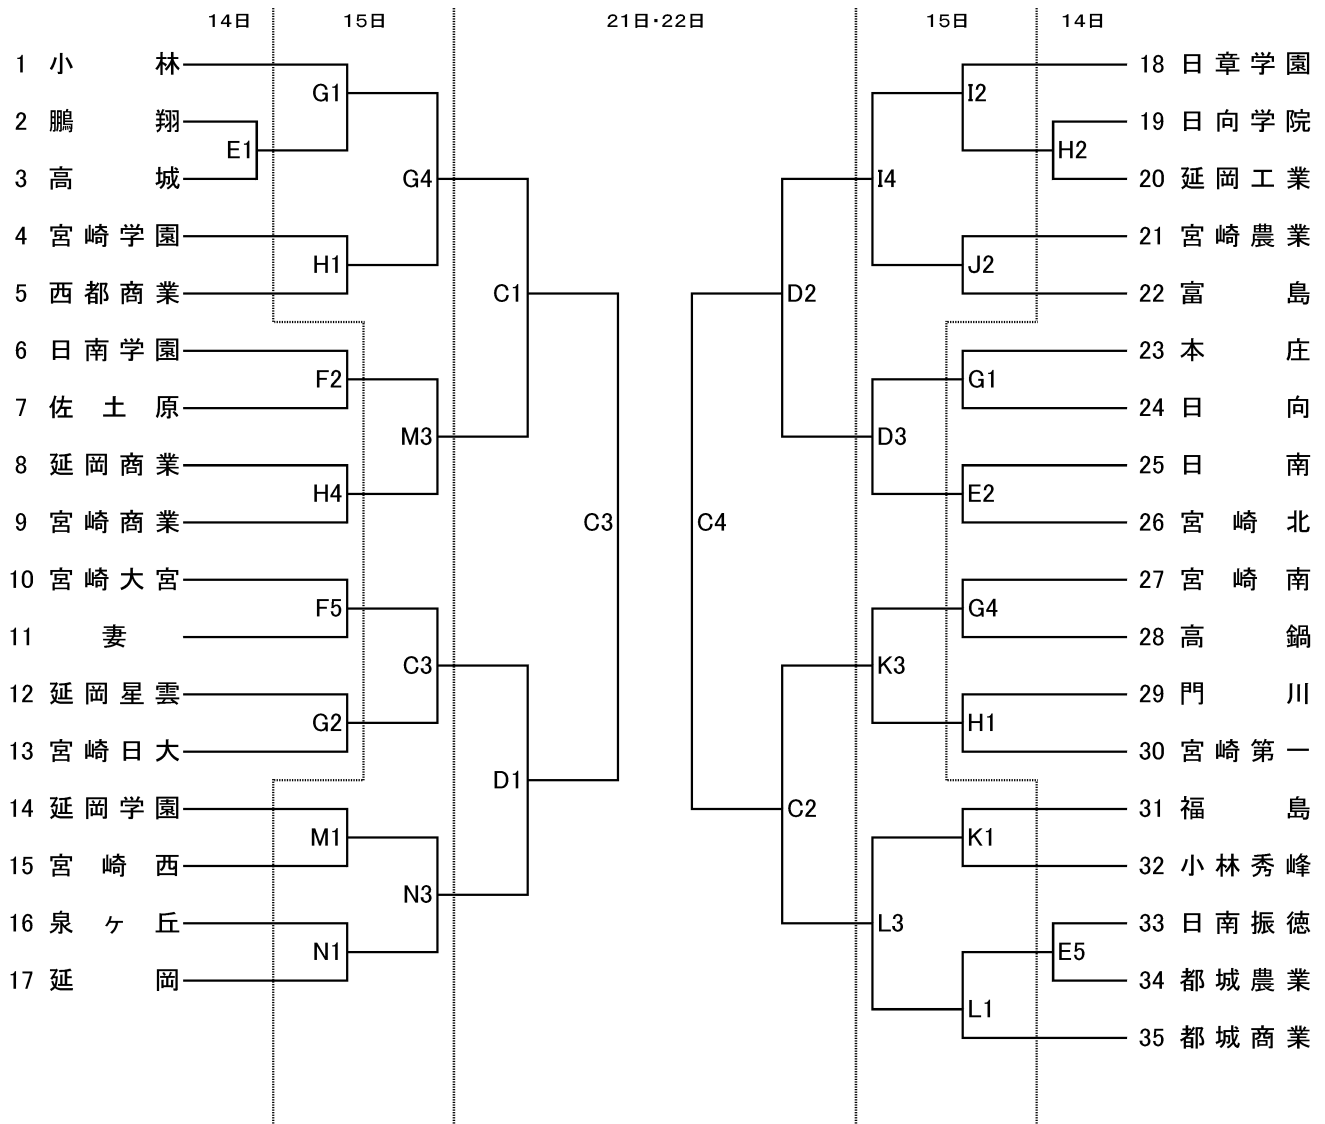

# 第42回全九州高等学校バスケットボール春季選手権宮崎県予選会組み合わせ

男子の部

決勝リーグ

	14日・15日	21日・22日
第1試合	9:30~	9:30~
第2試合	11:00~	11:00~
第3試合	12:30~	12:30~
第4試合	14:00~	14:00~
第5試合	15:30~	

会場	
A・B	宮崎県体育館
C・D	宮崎大宮高校
E・F	宮崎市総合体育館
G・H	高鍋高校
I・J	宮崎工業高校
K・L	宮崎南高校
M・N	宮崎商業高校

# 第42回全九州高等学校バスケットボール春季選手権宮崎県予選会組み合わせ

## 女子の部

	14日・15日	21日・22日
第1試合	9:30~	9:30~
第2試合	11:00~	11:00~
第3試合	12:30~	12:30~
第4試合	14:00~	14:00~
第5試合	15:30~	

会 場	
A・B	宮崎県体育館
C・D	宮崎大宮高校
E・F	宮崎市総合体育館
G・H	高鍋高校
I・J	宮崎工業高校
K・L	宮崎南高校
M・N	宮崎商業高校