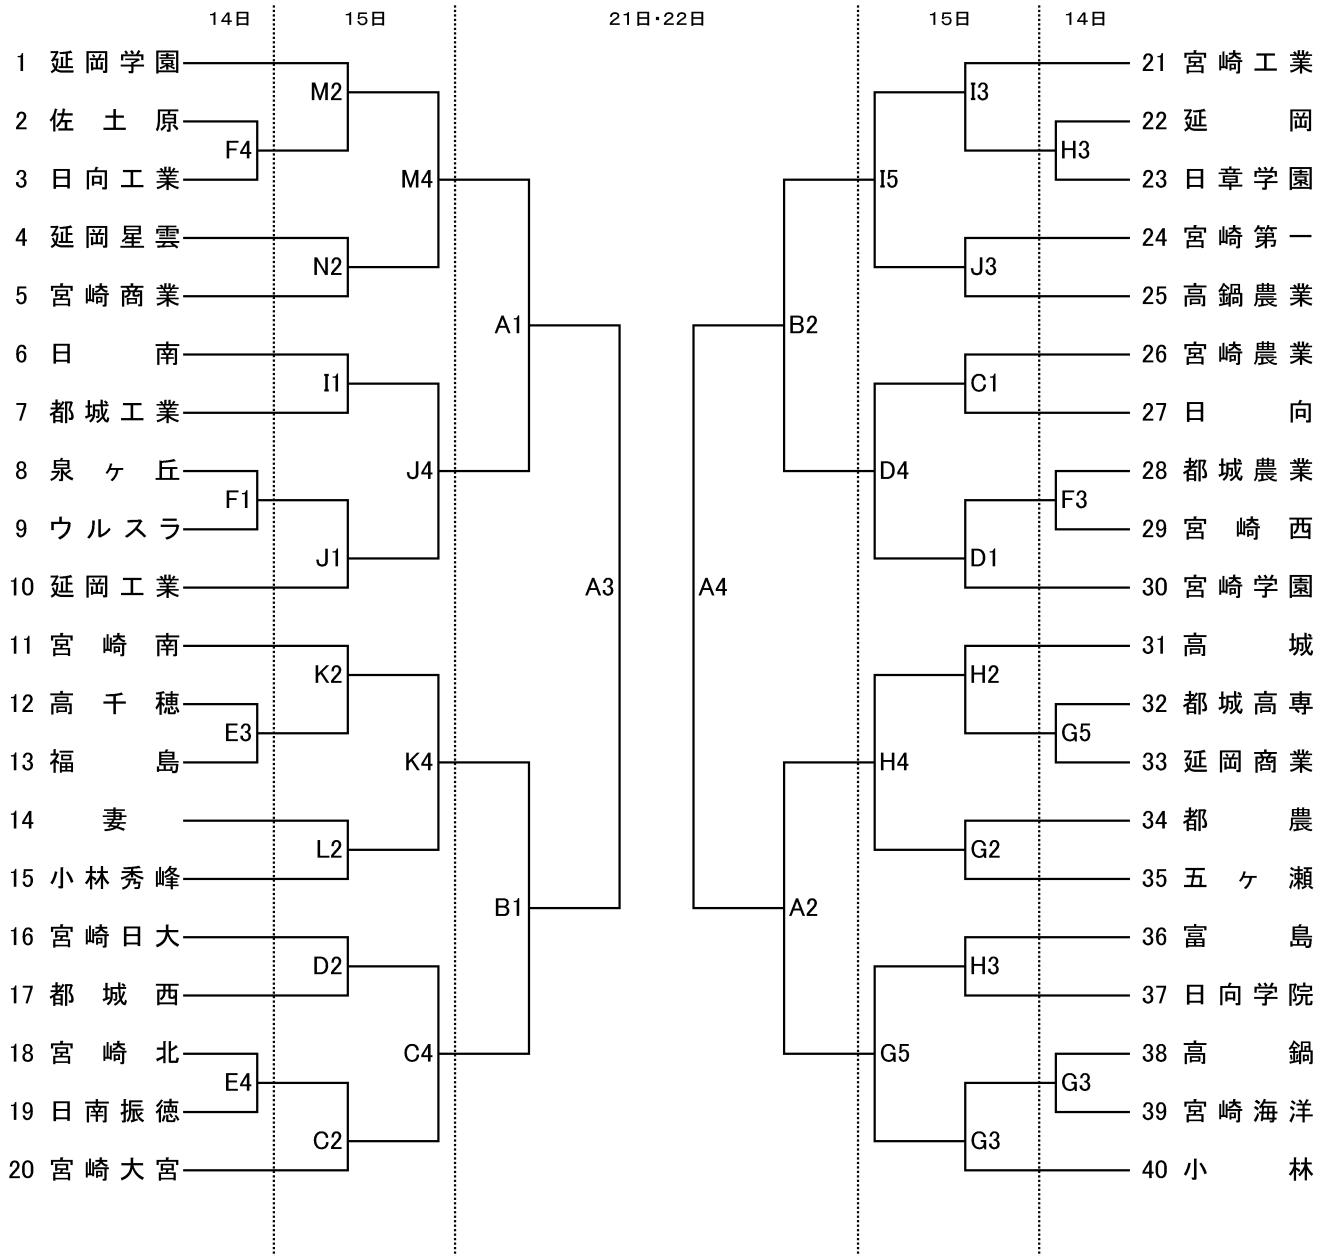

# 第42回全九州高等学校バスケットボール春季選手権宮崎県予選会組み合わせ

男子の部

決勝リーグ

	14日・15日	21日・22日
第1試合	9:30~	9:30~
第2試合	11:00~	11:00~
第3試合	12:30~	12:30~
第4試合	14:00~	14:00~
第5試合	15:30~	

会場	
A・B	宮崎県体育館
C・D	宮崎大宮高校
E・F	宮崎市総合体育館
G・H	高鍋高校
I・J	宮崎工業高校
K・L	宮崎南高校
M・N	宮崎商業高校

## 女子の部

	14日・15日	21日・22日
第1試合	9:30~	9:30~
第2試合	11:00~	11:00~
第3試合	12:30~	12:30~
第4試合	14:00~	14:00~
第5試合	15:30~	

会 場	
A・B	宮崎県体育館
C・D	宮崎大宮高校
E・F	宮崎市総合体育館
G・H	高鍋高校
I・J	宮崎工業高校
K・L	宮崎南高校
M・N	宮崎商業高校