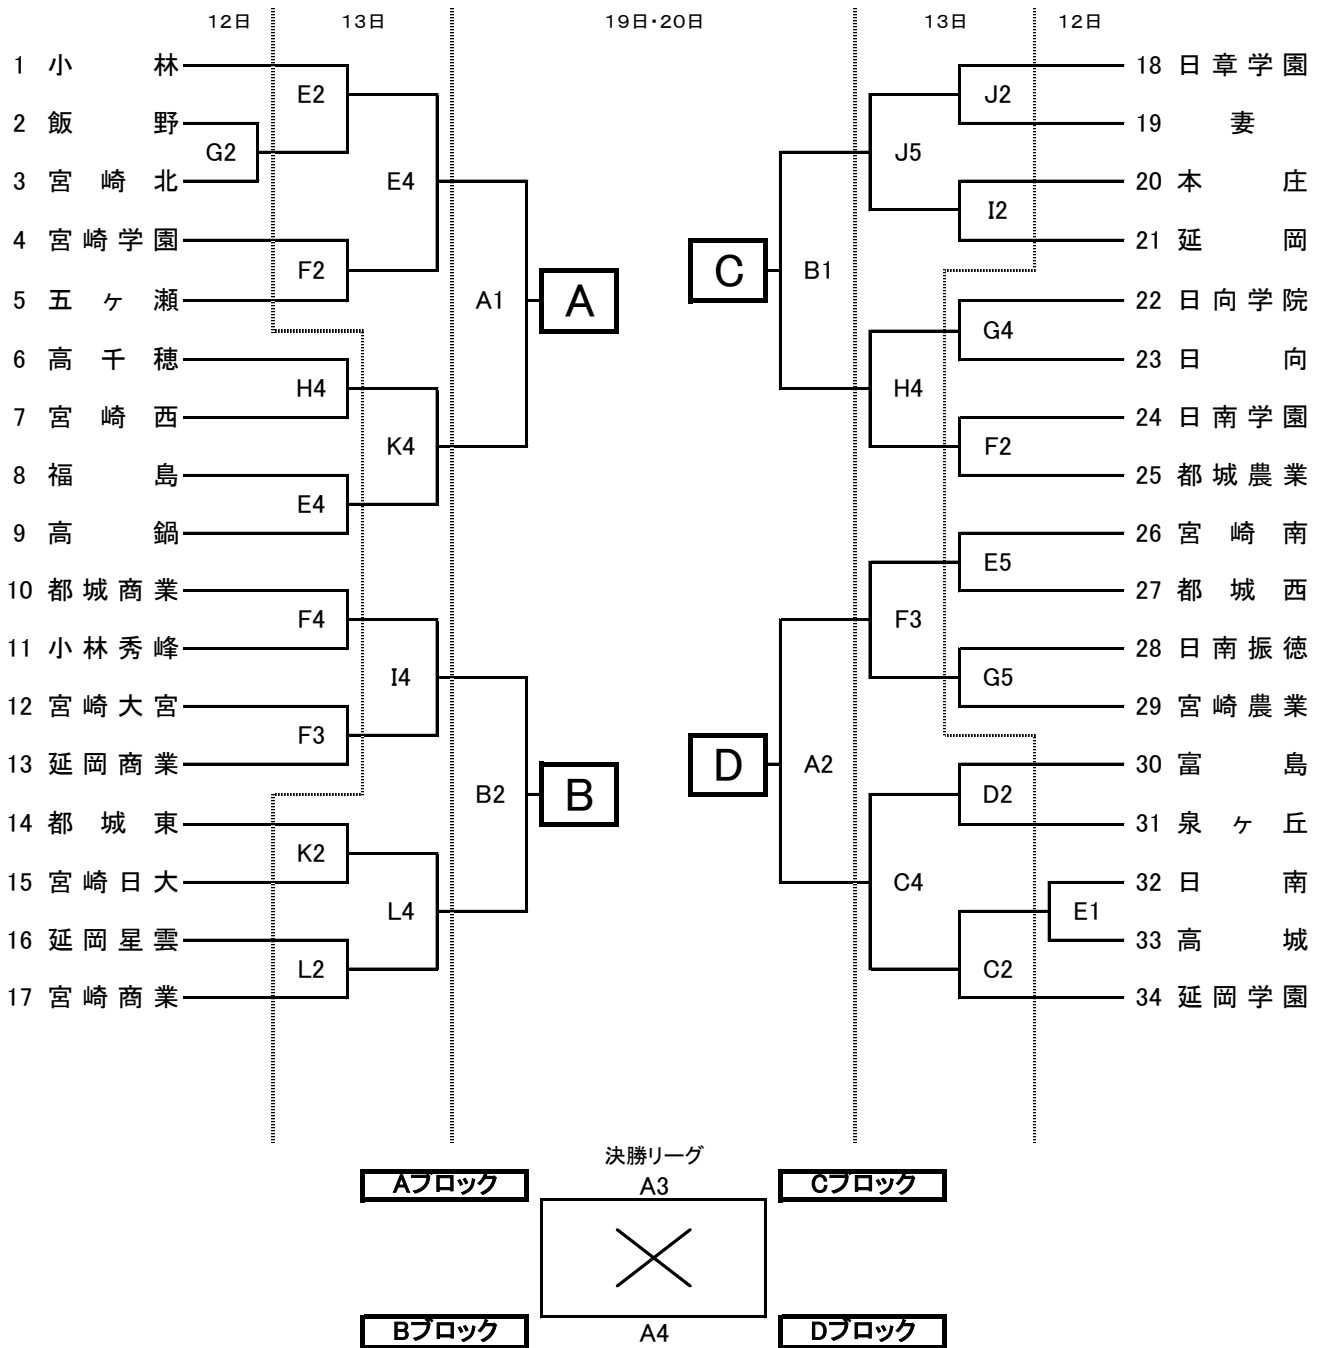

# 第43回全九州高等学校バスケットボール春季選手権宮崎県予選会組み合わせ

男子の部

	12日・13日	19日・20日
第1試合	9:30~	9:30~
第2試合	11:00~	11:00~
第3試合	12:30~	12:30~
第4試合	14:00~	14:00~
第5試合	15:30~	/

会 場	
A・B	宮崎大宮高校
C・D	宮崎工業高校
E・F	宮崎市総合体育館
G・H	佐土原体育館
I・J	宮崎県体育館
K・L	宮崎商業高校

# 第43回全九州高等学校バスケットボール春季選手権宮崎県予選会組み合わせ 女子の部

	12日・13日	19日・20日
第1試合	9:30~	9:30~
第2試合	11:00~	11:00~
第3試合	12:30~	12:30~
第4試合	14:00~	14:00~
第5試合	15:30~	

会 場	
A・B	宮崎大宮高校
C・D	宮崎工業高校
E・F	宮崎市総合体育館
G・H	佐土原体育館
I・J	宮崎県体育館
K・L	宮崎商業高校