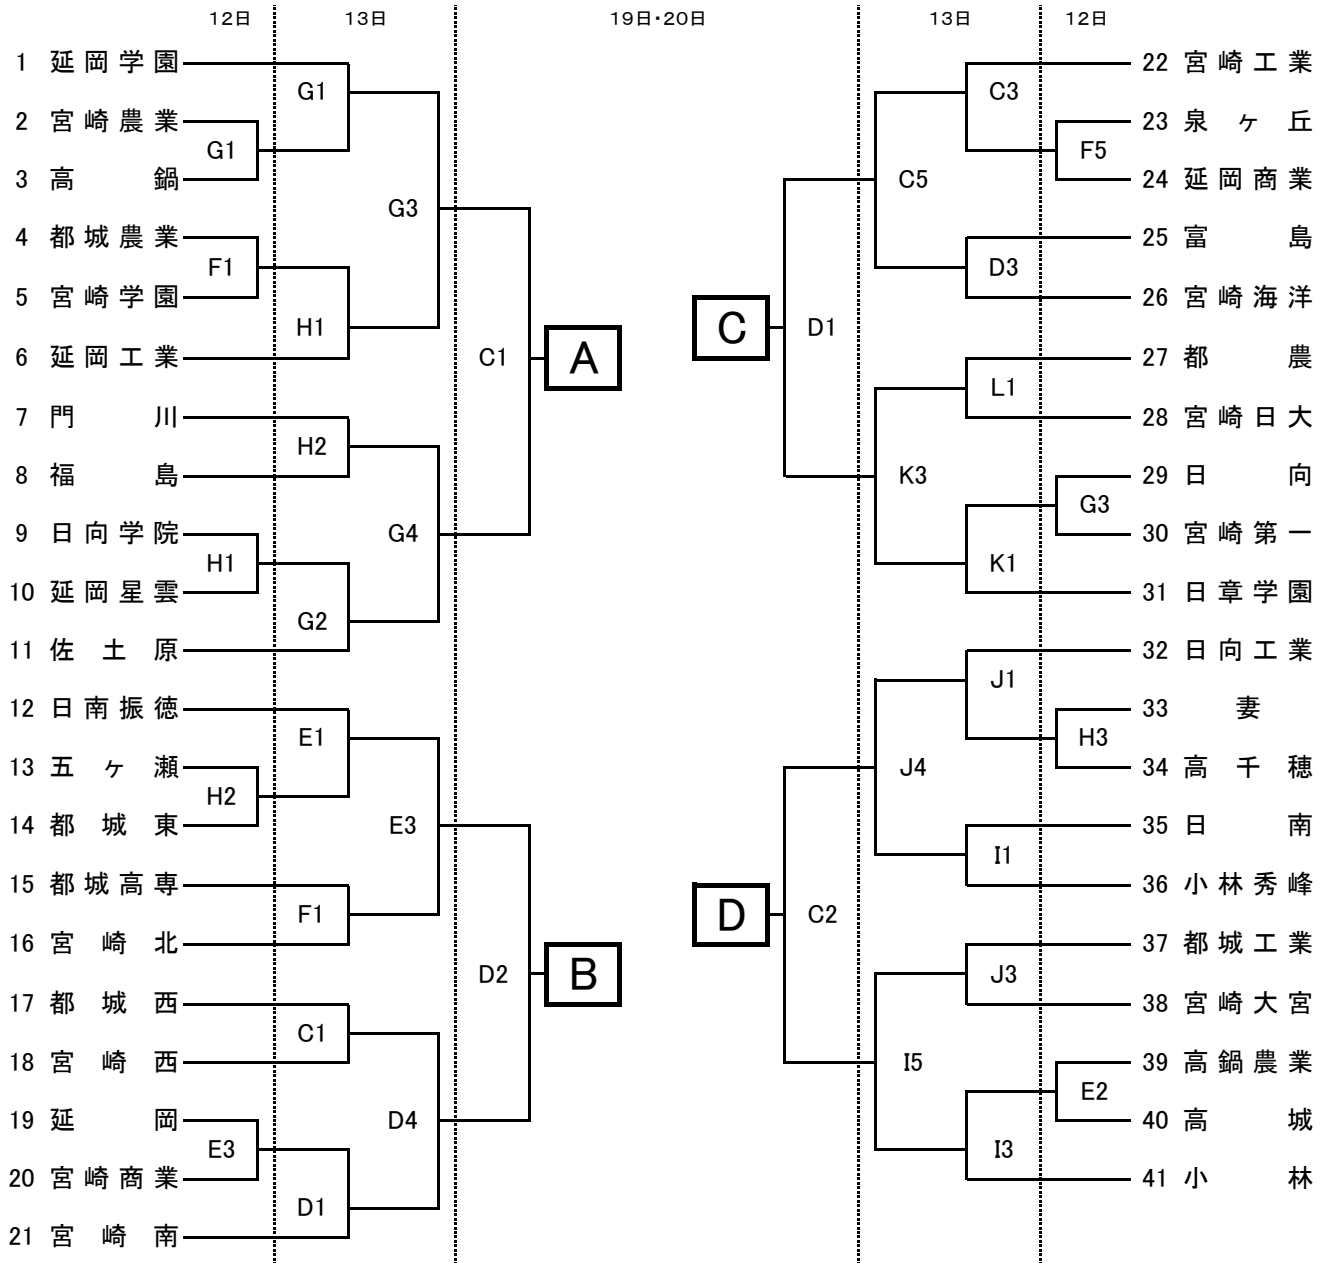

# 第43回全九州高等学校バスケットボール春季選手権宮崎県予選会組み合わせ

男子の部

	12日・13日	19日・20日
第1試合	9:30~	9:30~
第2試合	11:00~	11:00~
第3試合	12:30~	12:30~
第4試合	14:00~	14:00~
第5試合	15:30~	/

会 場	
A・B	宮崎大宮高校
C・D	宮崎工業高校
E・F	宮崎市総合体育館
G・H	佐土原体育館
I・J	宮崎県体育館
K・L	宮崎商業高校

# 第43回全九州高等学校バスケットボール春季選手権宮崎県予選会組み合わせ 女子の部

	12日・13日	19日・20日
第1試合	9:30~	9:30~
第2試合	11:00~	11:00~
第3試合	12:30~	12:30~
第4試合	14:00~	14:00~
第5試合	15:30~	

会 場	
A・B	宮崎大宮高校
C・D	宮崎工業高校
E・F	宮崎市総合体育館
G・H	佐土原体育館
I・J	宮崎県体育館
K・L	宮崎商業高校