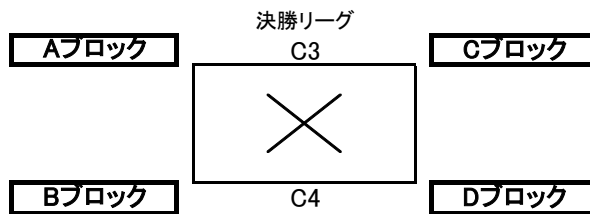

# 第43回全九州高等学校バスケットボール春季選手権宮崎県予選会組み合わせ

男子の部

	12日・13日	19日・20日
第1試合	9:30~	9:30~
第2試合	11:00~	11:00~
第3試合	12:30~	12:30~
第4試合	14:00~	14:00~
第5試合	15:30~	/

会 場	
A・B	宮崎大宮高校
C・D	宮崎工業高校
E・F	宮崎市総合体育館
G・H	佐土原体育館
I・J	宮崎県体育館
K・L	宮崎商業高校