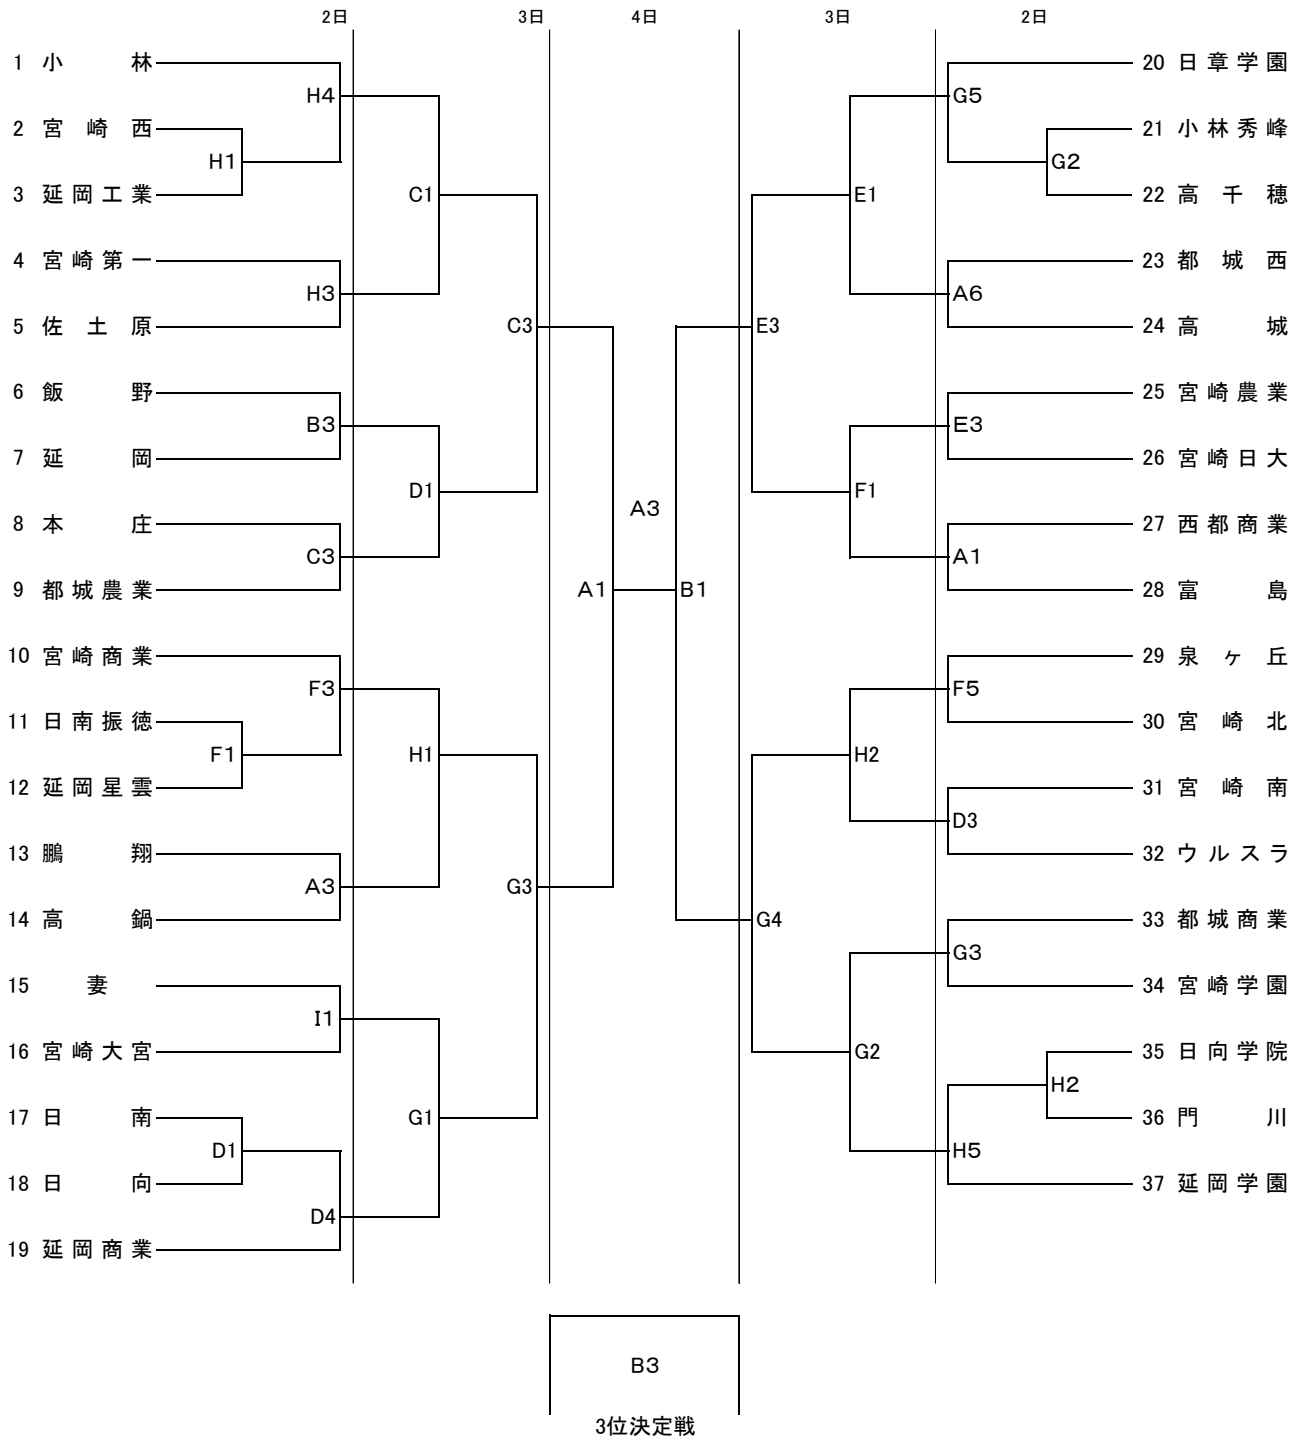

平成25年度 宮崎県高等学校新人体育大会 第58回バスケットボール競技大会 組み合わせ
男子の部

	2日	3日・4日
第1試合	9:00~	9:30~
第2試合	10:30~	11:00~
第3試合	12:00~	12:30~
第4試合	13:30~	14:00~
第5試合	15:00~	
第6試合	16:30~	

会場	
A・B	早水体育文化センター
C・D	都城農業高校
E・F	都城泉ヶ丘高校
G・H	都城商業高校
I・J	都城市営体育館

平成25年度 宮崎県高等学校新人体育大会 第58回バスケットボール競技大会 組み合わせ
女子の部

2日	3日・4日
9:00~	9:30~
10:30~	11:00~
12:00~	12:30~
13:30~	14:00~
15:00~	
16:30~	

会場	
A・B	早水体育文化センター
C・D	都城農業高校
E・F	都城泉ヶ丘高校
G・H	都城商業高校
I・J	都城市営体育館