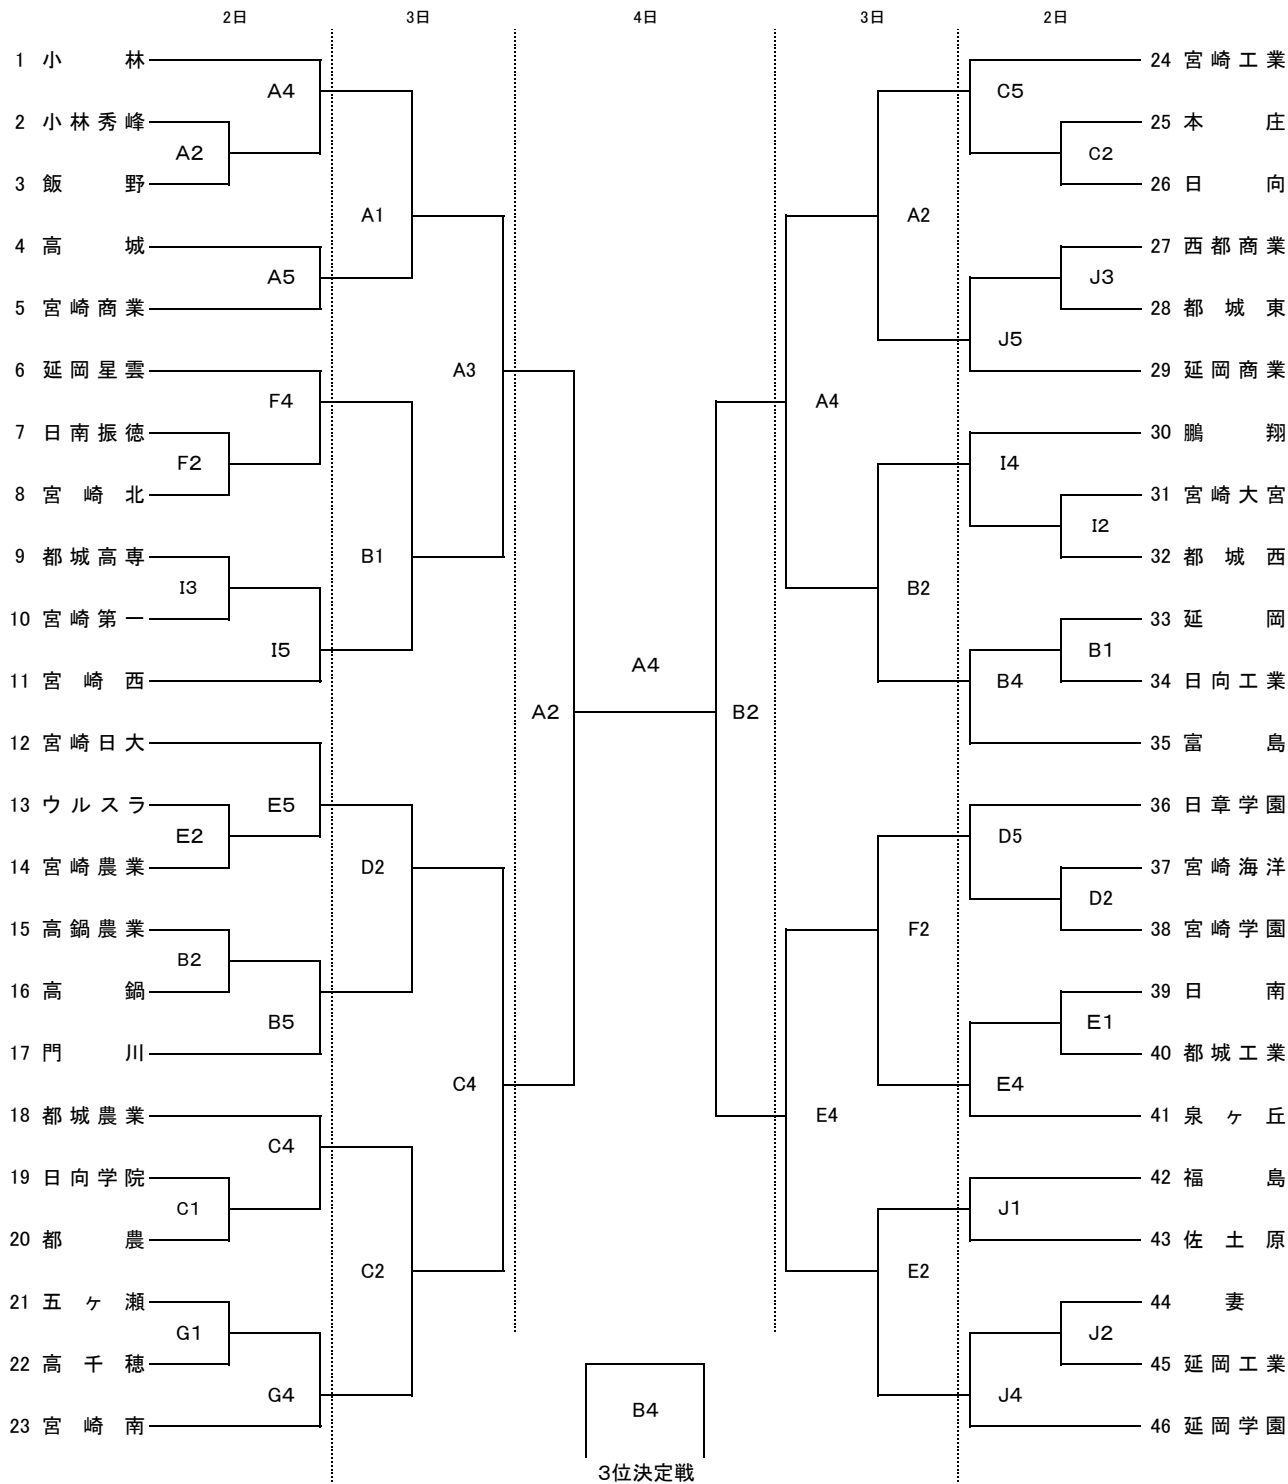

平成25年度 宮崎県高等学校新人体育大会 第58回バスケットボール競技大会 組み合わせ
男子の部

	2日	3日・4日
第1試合	9:00~	9:30~
第2試合	10:30~	11:00~
第3試合	12:00~	12:30~
第4試合	13:30~	14:00~
第5試合	15:00~	
第6試合	16:30~	

会場	
A・B	早水体育文化センター
C・D	都城農業高校
E・F	都城泉ヶ丘高校
G・H	都城商業高校
I・J	都城市営体育館

平成25年度 宮崎県高等学校新人体育大会 第58回バスケットボール競技大会 組み合わせ
女子の部

2日	3日・4日
9:00~	9:30~
10:30~	11:00~
12:00~	12:30~
13:30~	14:00~
15:00~	
16:30~	

会場	
A・B	早水体育文化センター
C・D	都城農業高校
E・F	都城泉ヶ丘高校
G・H	都城商業高校
I・J	都城市営体育館