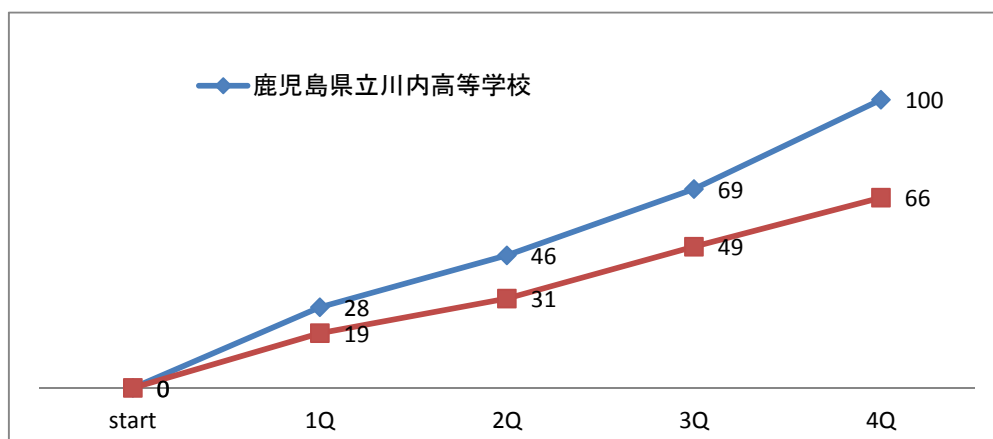

# 平成25年度 全九州高等学校体育大会 第66回 全九州高等学校バスケットボール競技大会 男子の部

男子1回戦	鹿児島県立川内高等学校	100	66	佐賀県立佐賀西高等学校
主審 萩尾 繁治	(鹿児島県1位)	○	●	(佐賀県2位)
副審 森田 将史				

No. 22a2 日時: 2013年6月22日(土) 10:30 会場: 宮崎県体育館