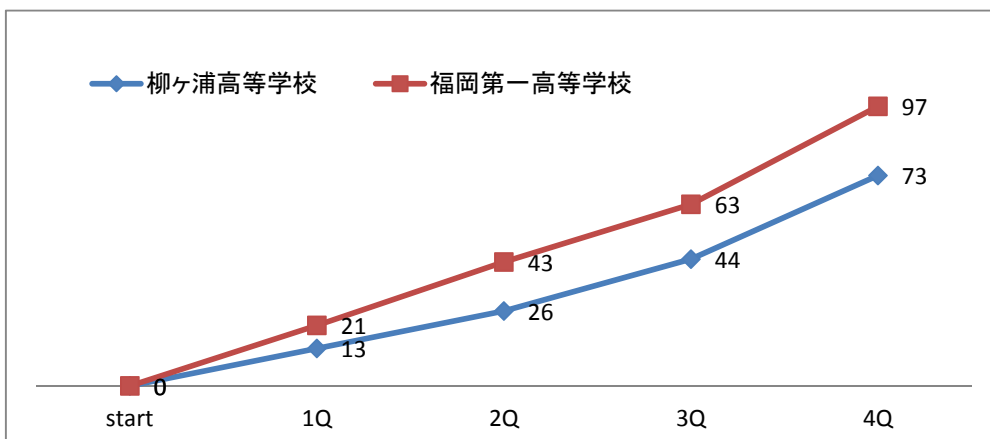

# 平成25年度 全九州高等学校体育大会 第66回 全九州高等学校バスケットボール競技大会 男子の部

男子1回戦 **柳ヶ浦高等学校 73** **97** 福岡第一高等学校  
 主審 井元 誠 (大分県1位) ● 29 - 34 ○ (福岡県2位)  
 副審 比嘉 涼太

No. 22a4 日時: 2013年6月22日(土) 13:30 会場: 宮崎県体育館