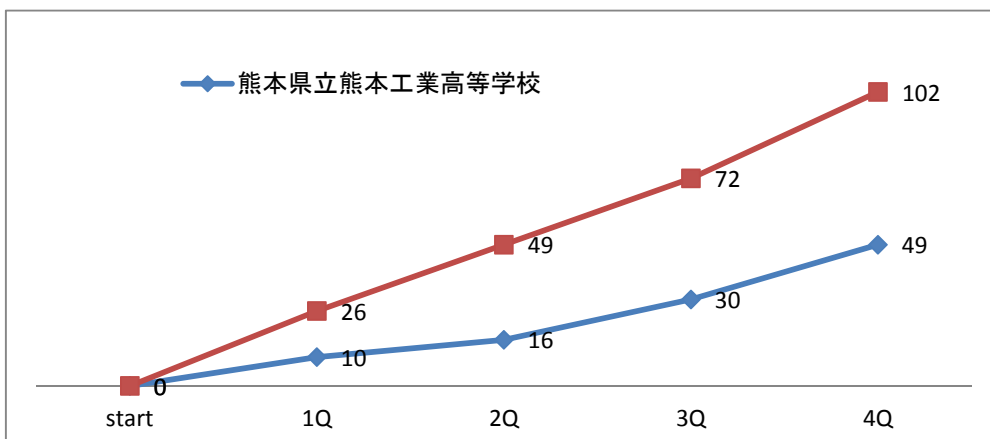

平成25年度 全九州高等学校体育大会 第66回 全九州高等学校バスケットボール競技大会 男子の部

男子1回戦 熊本県立熊本工業高等学校 **49** 102 佐賀県立佐賀東高等学校

主審 岡田 新一 (熊本県2位) ● ○ (佐賀県1位)

副審 佐々木 正洋

{	10 - 26	}
{	6 - 23	}
{	14 - 23	}
{	19 - 30	}
{	-	}

No. 22b4 日時: 1900年1月1日(日) 13:30 会場: 宮崎県体育館