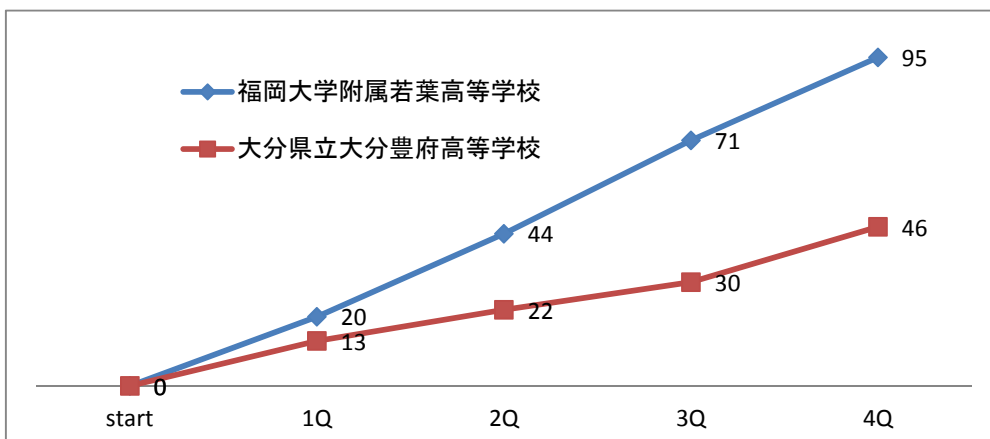

平成25年度 全九州高等学校体育大会 第66回 全九州高等学校バスケットボール競技大会 女子の部

女子1回戦 主審 横山 友美 副審 山口 波穂	福岡大学附属若葉高等学校 95 (福岡県第1位) ○	20 - 13 24 - 9 27 - 8 24 - 16 -	46 大分県立大分豊府高等学校 (大分県2位) ●

No. 22c1 日時: 2013年6月22日(土) 9:00 会場: 宮崎市総合体育館

福岡大学附属若葉高等学校

No.	選手氏名	得点	3P	2P	FT	F
4	* 渡辺 陽美 (C)	12	0	6	0	3
5	* 原 明里	12	2	3	0	0
6	比嘉 茉南	9	1	3	0	1
7	志慶眞 日菜	2	0	1	0	0
8	大石 萌花	9	0	3	3	0
9	田仲 美紀乃	6	0	2	2	4
10	* 定司 有加	13	1	5	0	0
11	* 新地 里菜	6	0	2	2	1
12	永野 倫后	1	0	0	1	0
13	渡辺 満理奈	8	0	4	0	0
14	* 内尾 聡菜	9	0	4	1	2
15	二ノ宮 可南	8	0	4	0	2
コーチ 池田 憲二						
合計		95	4	37	9	13

大分県立大分豊府高等学校

No.	選手氏名	得点	3P	2P	FT	F
4	* 曾我 有希 (C)	9	0	4	1	2
5	* 堀 南実	3	1	0	0	1
6	笠置 彩乃	0	0	0	0	0
7	* 時枝 由佳	21	0	9	3	4
8	工藤 奈央	-	-	-	-	-
9	* 穂満 史子	4	0	2	0	1
10	平迫 蒼	2	0	1	0	0
11	加藤 由梨佳	0	0	0	0	1
12	村山 鈴奈	0	0	0	0	0
13	* 清末 泉美	0	0	0	0	0
14	若林 麗人	4	0	2	0	3
15	増田 陽	3	1	0	0	0
コーチ 中島 学						
合計		46	2	18	4	12

*...スターター (C)...キャプテン 3P...3点シュート 2P...2点シュート FT...フリースロー F...ファウル

戦 評

第一ピリオド、福岡若葉ボールキープでスタート。Dfは福岡若葉、Fマンツーマン、大分豊府オールコートマンツーマン。開始2分、両者譲らず、両者とも左右に振ってからの3ポイントが多かったが、速攻で徐々に福岡若葉が点差を広げ、20-13でリードして終了した。

第二ピリオド、開始早々に福岡若葉#4が立て続けに得点を決め主導権を握る。その後、大分豊府もタイムアウトをはさまながら流れを取り戻そうとするが、福岡若葉のスピードある速攻で徐々に点差が開き、44-22で福岡若葉がリードしたまま前半終了。

第三ピリオド、序盤、大分豊府は#7を中心に立て続けに得点を決め、福岡若葉も慌てることなくインサイドを中心に確実なシュートを決めていき、71-30で終了。

第四ピリオド、大分豊府は粘り強いディフェンスで積極的なパスカットをねらい、#7を中心に攻撃の回数を増やし反撃を試みたが、福岡若葉の高さを生かした攻撃やリバウンドを防ぐことができず、最終的には95-46で福岡若葉が勝利した。高さを勝る福岡若葉の落ち着いた試合運びと、敗れましたものの大分豊府の粘り強いDfが光った試合であった。

| 記載者 | 橋田・岩切