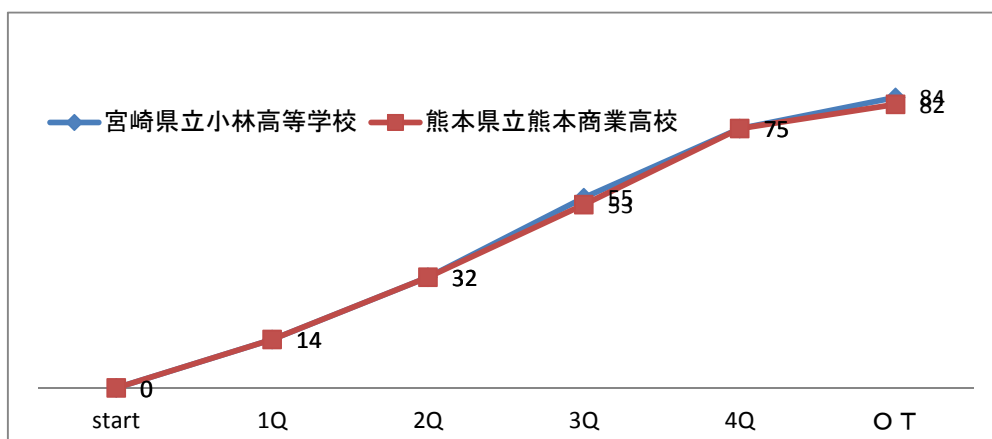

平成25年度 全九州高等学校体育大会 第66回 全九州高等学校バスケットボール競技大会 女子の部

女子1回戦	宮崎県立小林高等学校	84	14 - 14	82	熊本県立熊本商業高校
主審 佐澤 晶	(宮崎県1位)	○	18 - 18	●	(熊本県2位)
副審 安藤 剛			23 - 21		
			20 - 22		
			9 - 7		

No. 22c3 日時: 2013年6月22日(土) 0:00 会場: 宮崎市総合体育館