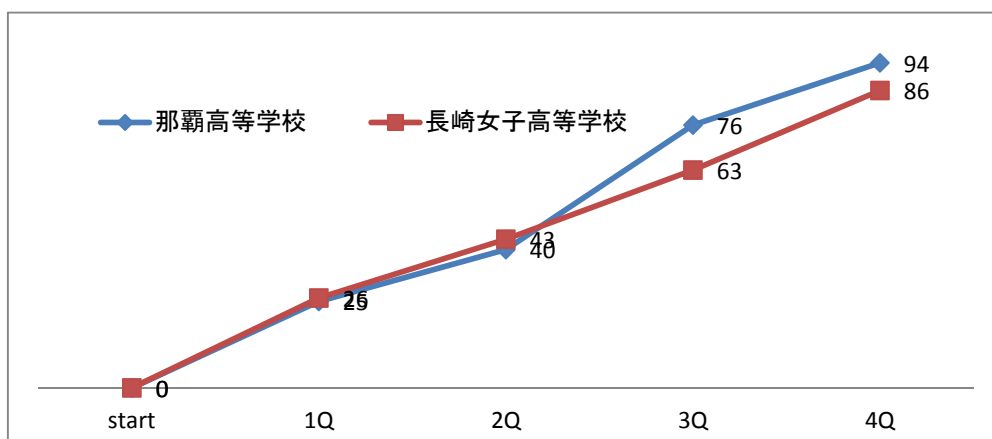

平成25年度 全九州高等学校体育大会 第66回 全九州高等学校バスケットボール競技大会 女子の部

女子1回戦	那覇高等学校 94	86	長崎女子高等学校
主審 神丸 一祐	(沖縄県1位) ○		● (長崎県2位)
副審 柿原 実			

No. 22c4 日時: 2013年6月22日(土) 14:00 会場: 宮崎市総合体育館

那覇高等学校

No.	選手氏名	得点	3P	2P	FT	F
4	島袋 巴菜	-	-	-	-	-
5	喜納 璃理華	-	-	-	-	-
6	照屋 利歩	15	2	4	1	1
7	具志堅 茅乃	2	0	1	0	0
8	石垣 美夢	2	0	1	0	0
9	新垣 ひびき	0	0	0	0	0
10	上原 みちる	-	-	-	-	-
11	* 嘉数 咲野	9	1	3	0	2
12	* 比嘉 友里菜	18	4	3	0	1
13	* 中山 美裕 (C)	6	0	3	0	1
14	* 金城 菜子	25	3	7	2	1
15	* 渡久地 結香	17	0	7	3	3
コーチ	屋嘉 謙具					
合計		94	10	29	6	9

*…スターター (C)…キャプテン 3P…3点シュート 2P…2点シュート FT…フリースロー F…ファウル

戦評

長崎県第2位の長崎女子と沖縄県第1位的那覇高校の試合は、序盤はリードを変えながら一進一退の攻防が続いた。第2ピリオドは、#15を中心にした攻撃で、長崎女子が終始リードした。第3ピリオド、那覇の#6と#12、#14の活躍により、後半からじわじわと点差をつけ、13点差でそのピリオドを終えた。第4ピリオドは、長崎女子はオフェンスのリズムが悪くなり、反撃の機会をうかがうことが出来ない。残り4分、オールコートゾーンを仕掛け、点差を詰めるが、那覇の流れを止めることが出来なかった。早いパス回しと確実なシュートをみせた、那覇高校が94対86で勝利した。