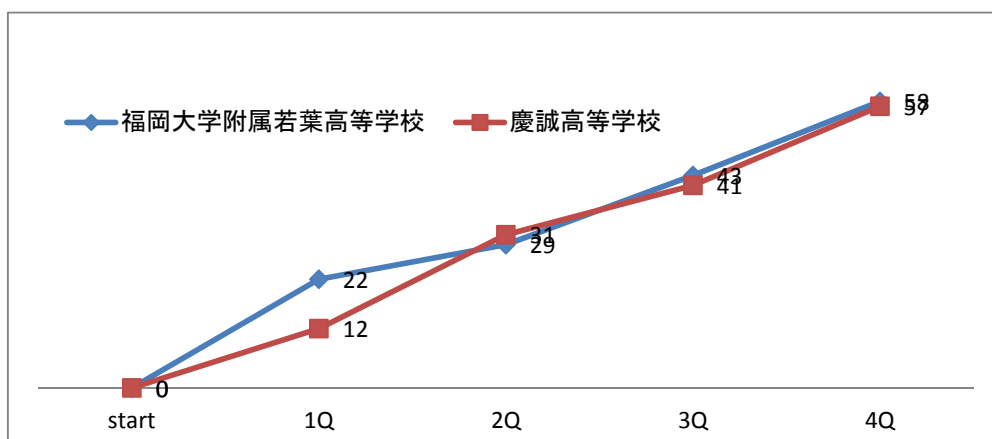

平成25年度 全九州高等学校体育大会 第66回 全九州高等学校バスケットボール競技大会 女子の部

女子準々決勝	福岡大学附属若葉高等学校	58	$\left(\begin{array}{l} 22 - 12 \\ 7 - 19 \\ 14 - 10 \\ 15 - 16 \\ - \end{array} \right)$	57	慶誠高等学校	
主審	田畑 洋	(福岡県第1位)		○	●	(熊本県1位)
副審	前川 寛					

No. 22c5 日時: 2013年6月22日(土) 15:35 会場: 宮崎市総合体育館

福岡大学附属若葉高等学校

No.	選手氏名	得点	3P	2P	FT	F
4	* 渡辺 陽美 (C)	12	0	6	0	4
5	* 原 明里	22	4	4	2	1
6	比嘉 茉南	0	0	0	0	0
7	志慶眞 日菜	-	-	-	-	-
8	大石 萌花	0	0	0	0	0
9	田仲 美紀乃	0	0	0	0	0
10	* 定司 有加	3	0	0	3	1
11	* 新地 里菜	7	0	3	1	1
12	永野 倫后	0	0	0	0	1
13	渡辺 満理奈	-	-	-	-	-
14	* 内尾 聡菜	14	0	6	2	4
15	二ノ宮 可南	0	0	0	0	0
コーチ	池田 憲二					
合計		58	4	19	8	12

慶誠高等学校

No.	選手氏名	得点	3P	2P	FT	F
4	* 坂田 晴香	12	0	6	0	4
5	福田 桂依	-	-	-	-	-
6	* 岩元 亜美	5	1	1	0	1
7	立山 晴翠	-	-	-	-	-
8	中野 梨可	-	-	-	-	-
9	齊藤 寿吏耶	-	-	-	-	-
10	* 眞野 祐希	4	0	1	2	2
11	中村 真里菜	0	0	0	0	0
12	* 野口 佳保	12	0	6	0	3
13	野口 芙希	-	-	-	-	-
14	* 中尾 小春 (C)	24	0	9	6	2
15	坂元 祐実	-	-	-	-	-
コーチ	伊藤 敏幸					
合計		57	1	23	8	12

*…スターター (C)…キャプテン 3P…3点シュート 2P…2点シュート FT…フリースロー F…ファウル

戦評

第一ピリオド、福大若葉がスティールから先制すると、その後もたてつづけに加点し、最大15点差まで引き離した。一方、慶誠はなかなか攻撃がかみ合わずに結局22-12で終了。

第二ピリオドは第一ピリオドとうって変わって、慶誠のディフェンスがうまく機能し、福大若葉のオフenseのリズムが崩れた。一方、慶誠は#14のインサイドシュートがよく決まり、慶誠が逆転し29-31で終了。

第三ピリオドは、両者譲らずに、福大若葉は#5、慶誠は#14を中心として一進一退の攻防を繰り広げ、43-41で福大若葉2点リードで終了。

第四ピリオドも、第三ピリオドと同じくシーソーゲームが続いたが、残り2分30秒で福岡若葉が53-51でリードをしてからは最後まで慶誠にリードを許さず、58-57で福岡若葉が勝利した。

記載者

橋田 勝史・岩切 澄人