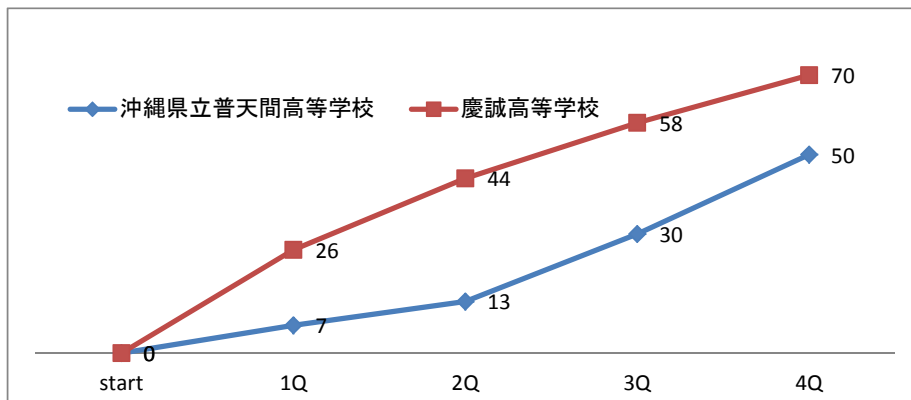

平成25年度 全九州高等学校体育大会 第66回 全九州高等学校バスケットボール競技大会 女子の部

女子1回戦 沖縄県立普天間高等学校 50 } 70 慶誠高等学校
 主審 小川 隆三 (沖縄県2位) ● 20 - 12 ○ (熊本県1位)
 副審 笠 真人

No. 22d1 日時: 2013年6月22日(土) 9:00 会場: 宮崎市総合体育館

沖縄県立普天間高等学校

No.	選手氏名	得点	3P	2P	FT	F
4	* 平得 静望 (C)	2	0	1	0	2
5	仲村渠 鈴音	3	0	1	1	0
6	* 渡慶次 叶子	4	0	1	2	3
7	* 知念 未来	12	1	2	5	4
8	* 比嘉 由李菜	17	3	3	2	1
9	仲泊 涼菜	2	0	1	0	0
10	* 與那覇 沙耶	4	0	2	0	4
11	西波照間 葵	6	0	3	0	4
12	津嘉山 菜月	-	-	-	-	-
13	奥間 千夏	-	-	-	-	-
14	石川 瑞姫	-	-	-	-	-
15	仲里 香菜	-	-	-	-	-
コーチ 金城 司						
合計		50	4	14	10	18