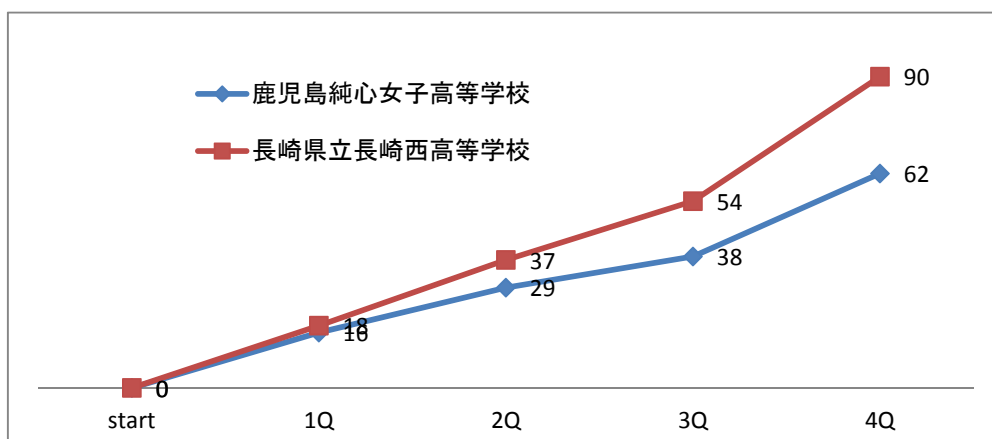

平成25年度 全九州高等学校体育大会 第66回 全九州高等学校バスケットボール競技大会 女子の部

女子1回戦	鹿児島純心女子高等学校	62	90	長崎県立長崎西高等学校
主審 窪田 淑子	(鹿児島県2位)	●	○	(長崎県1位)
副審 佐多 裕樹				

No. 22d2 日時: 2013年6月22日(土) 10:30 会場: 宮崎市総合体育館

鹿児島純心女子高等学校

No.	選手氏名	得点	3P	2P	FT	F
4	* 大原 美海 (C)	2	0	1	0	2
5	迫 花恋	-	-	-	-	-
6	迫 ちひろ	0	0	0	0	0
7	* 上宮田 悠夏	21	1	9	0	4
8	田中 沙奈	4	0	1	2	0
9	松本 茉琴	1	0	0	1	0
10	永吉 百合子	2	0	1	0	2
11	* 門之園 舞子	6	0	2	2	2
12	池田 佳奈子	2	0	1	0	1
13	* 福留 菜穂	17	2	5	1	4
14	四郎園 明夏	-	-	-	-	-
15	* 中山 彩奈	7	0	3	1	5
コーチ	小園 裕之					
合計		62	3	23	7	20