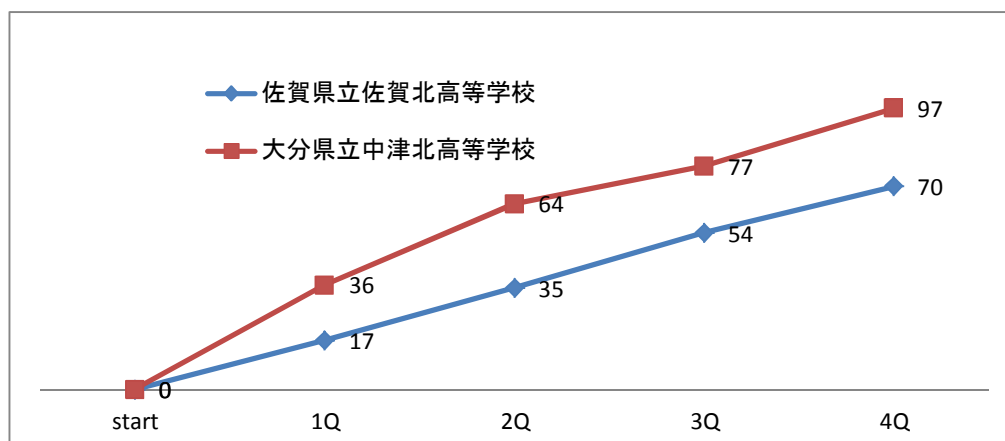

平成25年度 全九州高等学校体育大会 第66回 全九州高等学校バスケットボール競技大会 女子の部

女子1回戦	佐賀県立佐賀北高等学校	70	17 - 36	97	大分県立中津北高等学校
主審 隈元 ゆみこ	(佐賀県2位)	●	18 - 28	○	(大分県1位)
副審 中尾 誠			19 - 13		
			16 - 20		
			-		

No. 22d3 日時: 2013年6月22日(土) 12:00 会場: 宮崎市総合体育館