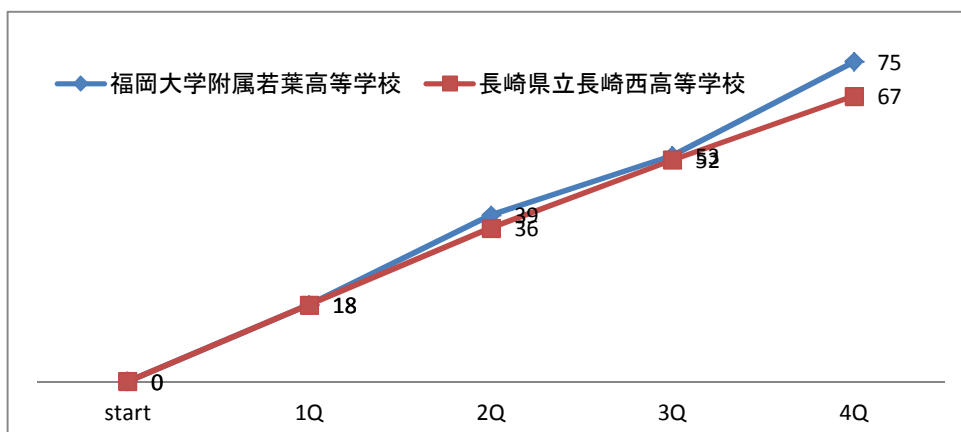

平成25年度 全九州高等学校体育大会 第66回 全九州高等学校バスケットボール競技大会 女子の部

女子準決勝	福岡大学附属若葉高等学校	75	18 - 18	67	長崎県立長崎西高等学校
主審 神丸 一祐	(福岡県第1位)	○	21 - 18	●	(長崎県1位)
第1副審 比嘉 涼太			14 - 16		
第2副審 青島 早希			22 - 15		
			-		

No. 23a1 日時: 2013年6月23日(日) 9:00 会場: 宮崎県体育館