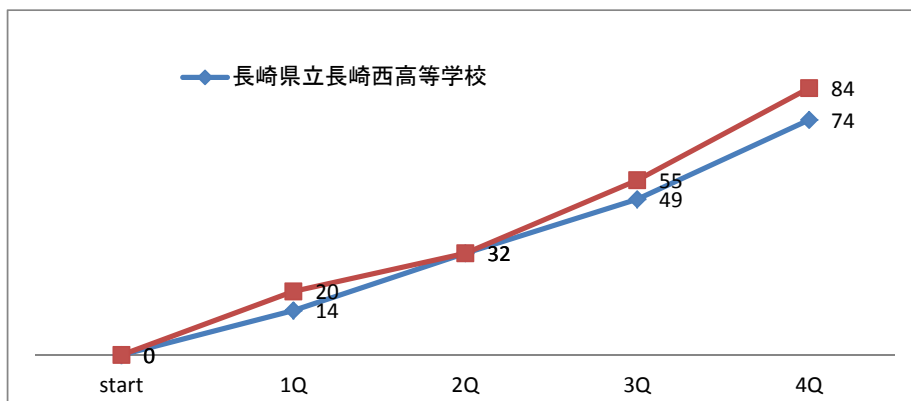

# 平成25年度 全九州高等学校体育大会 第66回 全九州高等学校バスケットボール競技大会 女子の部

3位決定戦 **長崎県立長崎西高等学校 74** **84** 宮崎県立小林高等学校  
 主審 山崎 徳彦 (長崎県1位) ● 25 - 29 ○ (宮崎県1位)  
 副審 佐澤 晶  
 第二副審 柿原 実

No. 23b3 日時: 2013年6月23日(日) 12:00 会場: 宮崎県体育館