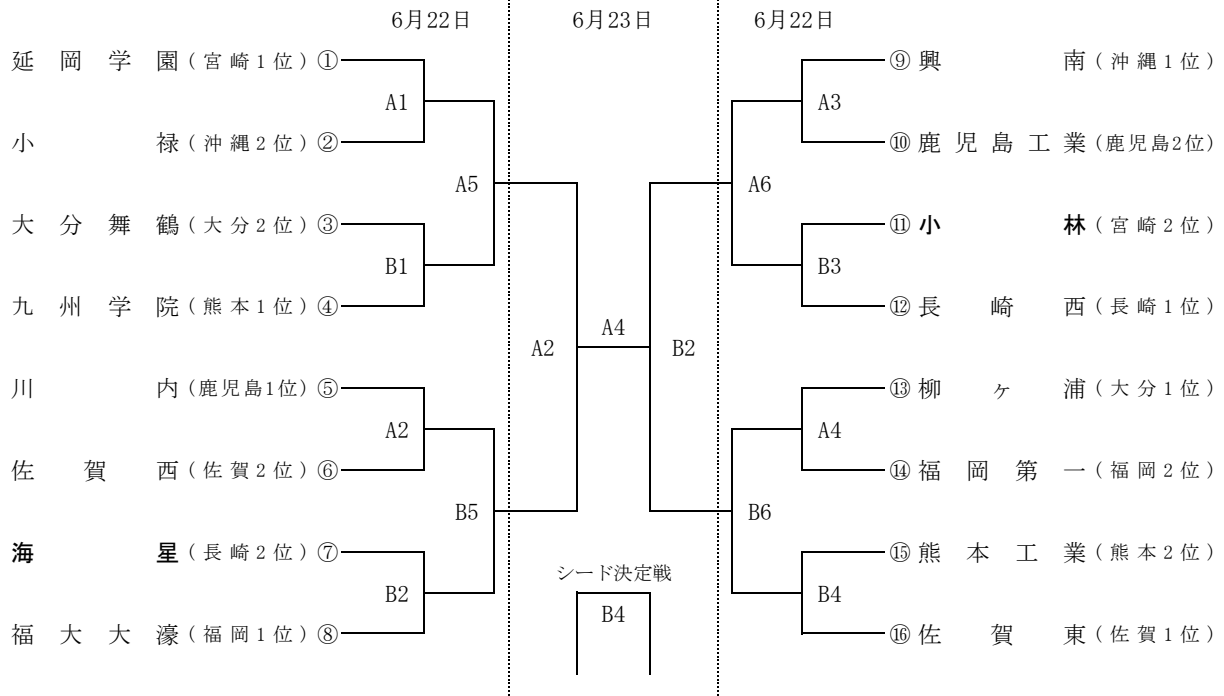

平成25年度 全九州高等学校体育大会  
 第66回 全九州高等学校バスケットボール競技大会 組合せ

期 日：平成25年6月22日（土）～23日（日）

会 場：宮 崎 県 体 育 館 A・B  
 宮 崎 市 総 合 体 育 館 C・D

【 男 子 】

【 女 子 】

22日 第1試合 9:00～ 第2試合 10:30～ 第3試合 12:00～  
 第4試合 13:30～ 第5試合 15:00～ 第6試合 16:30～

23日 第1試合（女子準決勝） 9:00～ 第2試合（男子準決勝） 10:30～  
 第3試合（女子・決勝） 12:00～ 第4試合（男子・決勝） 13:30～