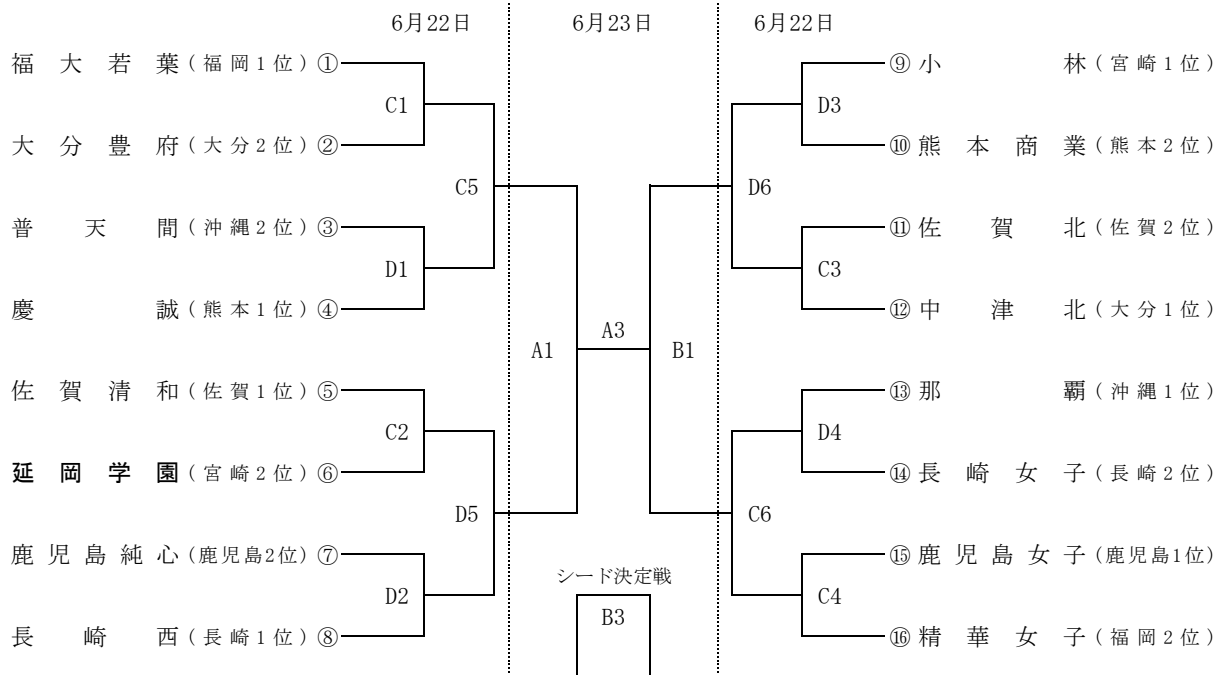

平成25年度 全九州高等学校体育大会  
 第66回 全九州高等学校バスケットボール競技大会 組合せ

期 日：平成25年6月22日（土）～23日（日）

会 場：宮 崎 県 体 育 館 A・B  
 宮 崎 市 総 合 体 育 館 C・D

【 男 子 】

【 女 子 】

22日 第1試合 9:00～ 第2試合 10:30～ 第3試合 12:00～  
 第4試合 13:30～ 第5試合 15:00～ 第6試合 16:30～

23日 第1試合（女子準決勝） 9:00～ 第2試合（男子準決勝） 10:30～  
 第3試合（女子・決勝） 12:00～ 第4試合（男子・決勝） 13:30～