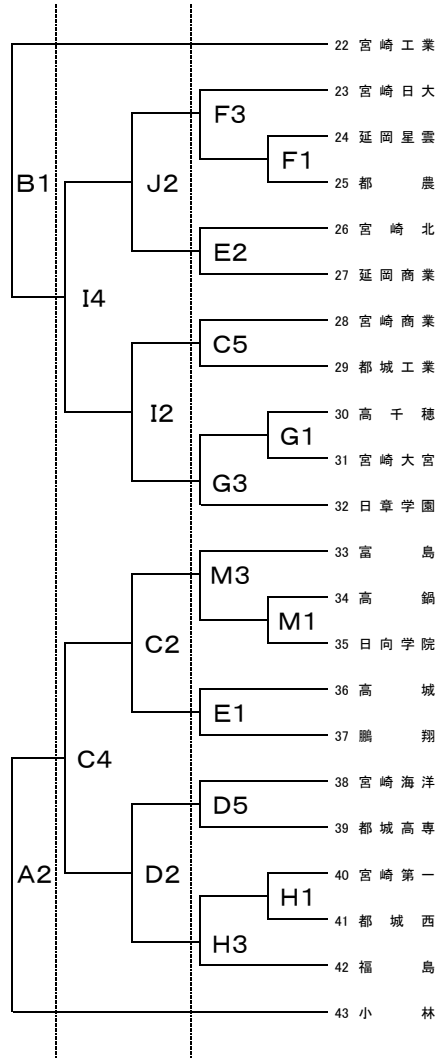

平成25年度 南九州大会 宮崎県予選組み合わせ
男子の部

	22日 23日 12日 13日
第1試合	9:30~
第2試合	11:00~
第3試合	12:30~
第4試合	14:00~
第5試合	15:30~
第6試合	

全 場	
A+B	宮崎県体育館
C+D	宮崎市総合体育館
E+F	佐土原体育館
G+H	宮崎大宮高校体育館
I+J	宮崎商業高校体育館
K+L	宮崎南高校体育館
M+N	高鍋高校体育館