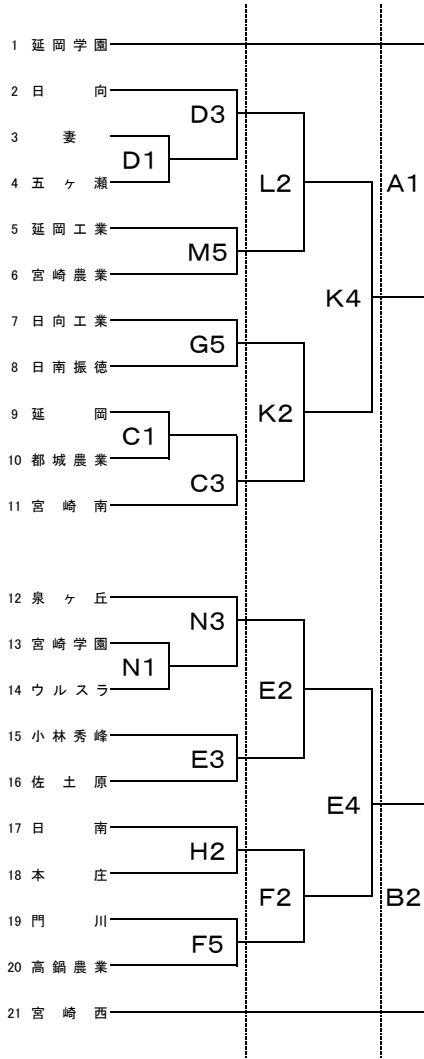

平成25年度 南九州大会 宮崎県予選組み合わせ
男子の部

	22日 23日 12日 13日
第1試合	9:30~
第2試合	11:00~
第3試合	12:30~
第4試合	14:00~
第5試合	15:30~
第6試合	

全 場	
A+B	宮崎県体育館
C+D	宮崎市総合体育館
E+F	佐土原体育館
G+H	宮崎大宮高校体育館
I+J	宮崎商業高校体育館
K+L	宮崎南高校体育館
M+N	高鍋高校体育館