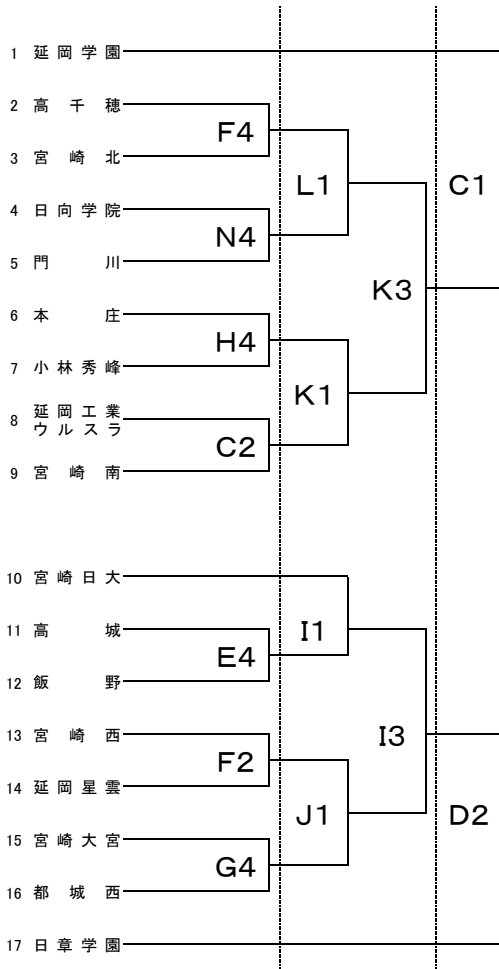

平成25年度 南九州大会 宮崎県予選組み合わせ
女子の部

22, 23, 12, 13	
第1試合	9:30~
第2試合	11:00~
第3試合	12:30~
第4試合	14:00~
第5試合	15:30~
第6試合	

会 場	
A・B	宮崎県体育館
C・D	宮崎市総合体育館
E・F	佐土原体育館
G・H	宮崎大宮高校体育館
I・J	宮崎商業高校体育館
K・L	宮崎南高校体育館
M・N	高鍋高校体育館