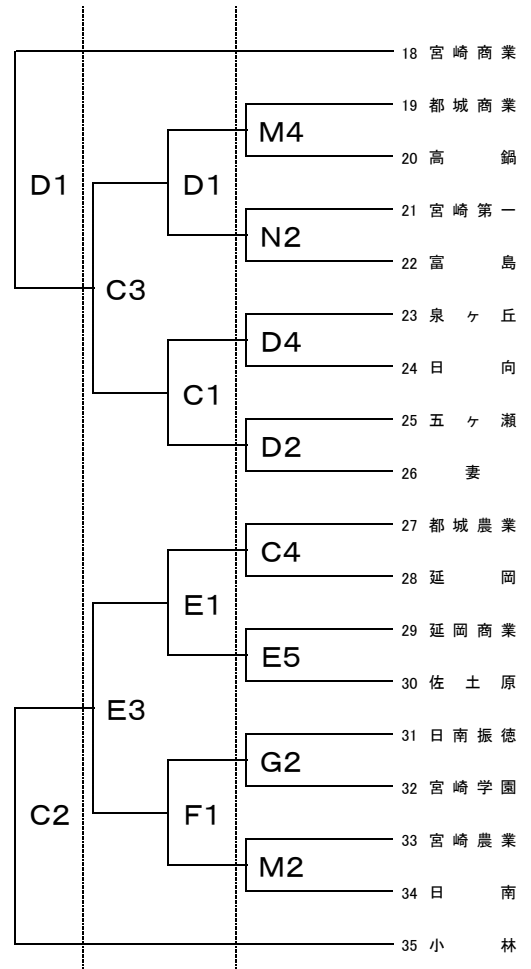

平成25年度 南九州大会 宮崎県予選組み合わせ
女子の部

22, 23, 12, 13	
第1試合	9:30~
第2試合	11:00~
第3試合	12:30~
第4試合	14:00~
第5試合	15:30~
第6試合	

会 場	
A・B	宮崎県体育館
C・D	宮崎市総合体育館
E・F	佐土原体育館
G・H	宮崎大宮高校体育館
I・J	宮崎商業高校体育館
K・L	宮崎南高校体育館
M・N	高鍋高校体育館