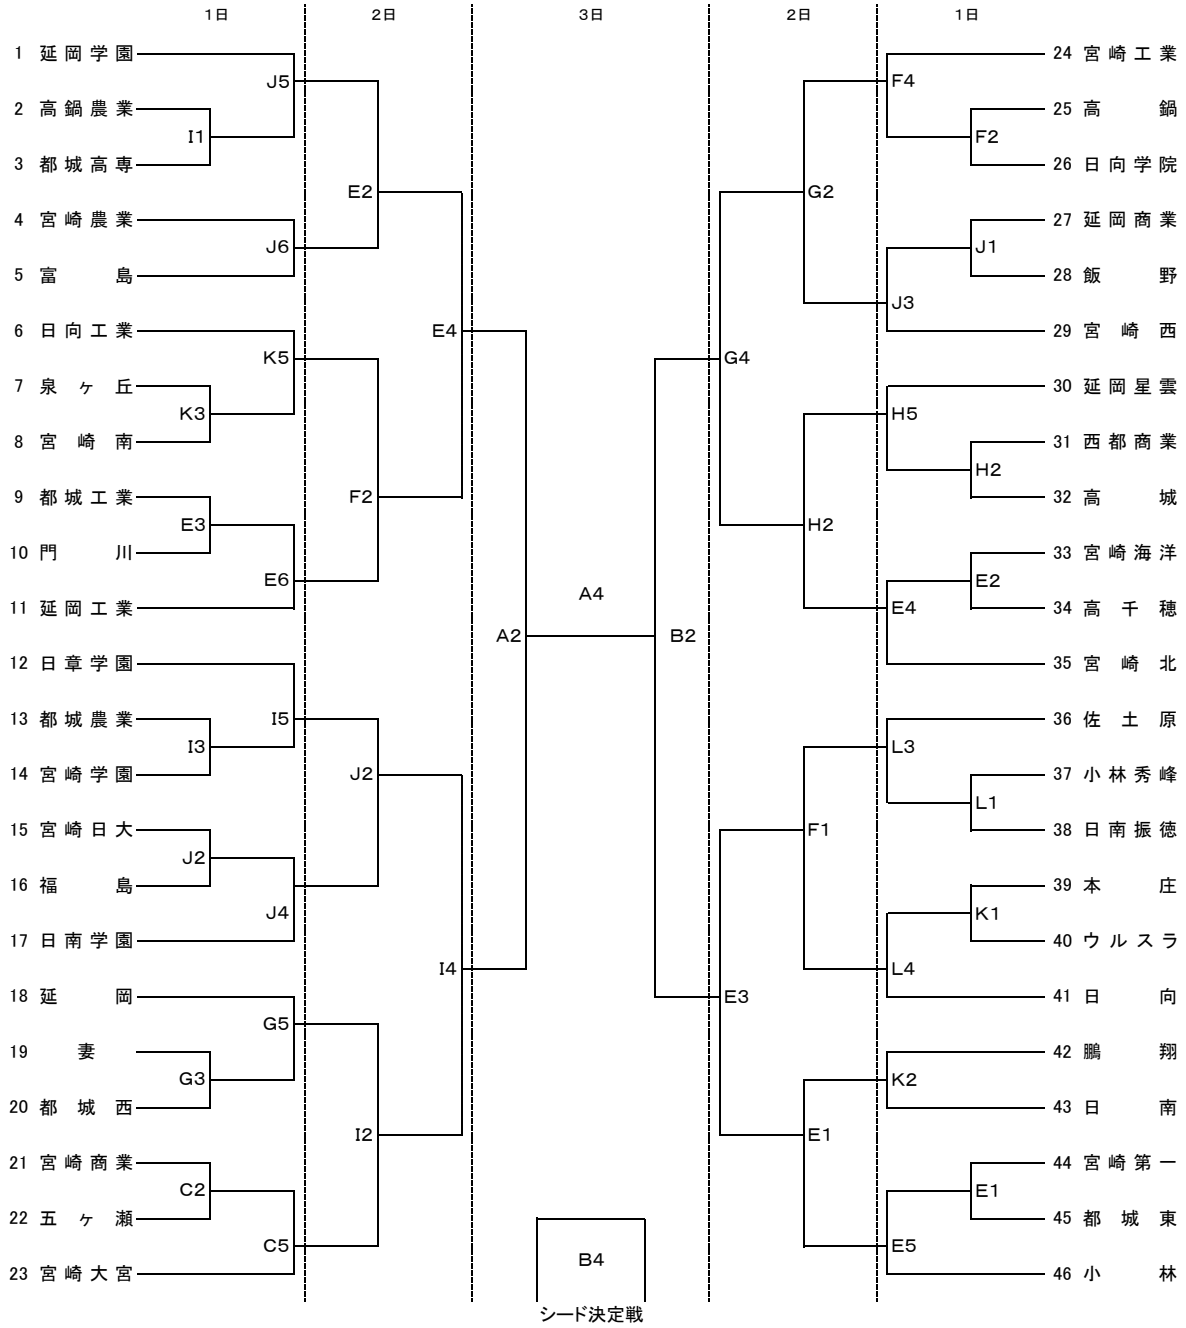

平成26年度 宮崎県高等学校新人体育大会 第59回バスケットボール競技大会 組み合わせ
男子の部

	1日	2・3日
第1試合	9:00~	9:30~
第2試合	10:30~	11:00~
第3試合	12:00~	12:30~
第4試合	13:30~	14:00~
第5試合	15:00~	
第6試合	16:30~	

会場	
A・B	早水体育文化センター
C・D	都城商業高校
E・F	都城工業高校
G・H	都城市営体育館
I・J	都城農業高校
K・L	都城泉ヶ丘高校

平成26年度 宮崎県高等学校新人体育大会 第59回バスケットボール競技大会 組み合わせ

女子の部

	1日	2・3日
第1試合	9:00~	9:30~
第2試合	10:30~	11:00~
第3試合	12:00~	12:30~
第4試合	13:30~	14:00~
第5試合	15:00~	
第6試合	16:30~	

会場	
A・B	早水体育文化センター
C・D	都城商業高校
E・F	都城工業高校
G・H	都城市営体育館
I・J	都城農業高校
K・L	都城泉ヶ丘高校