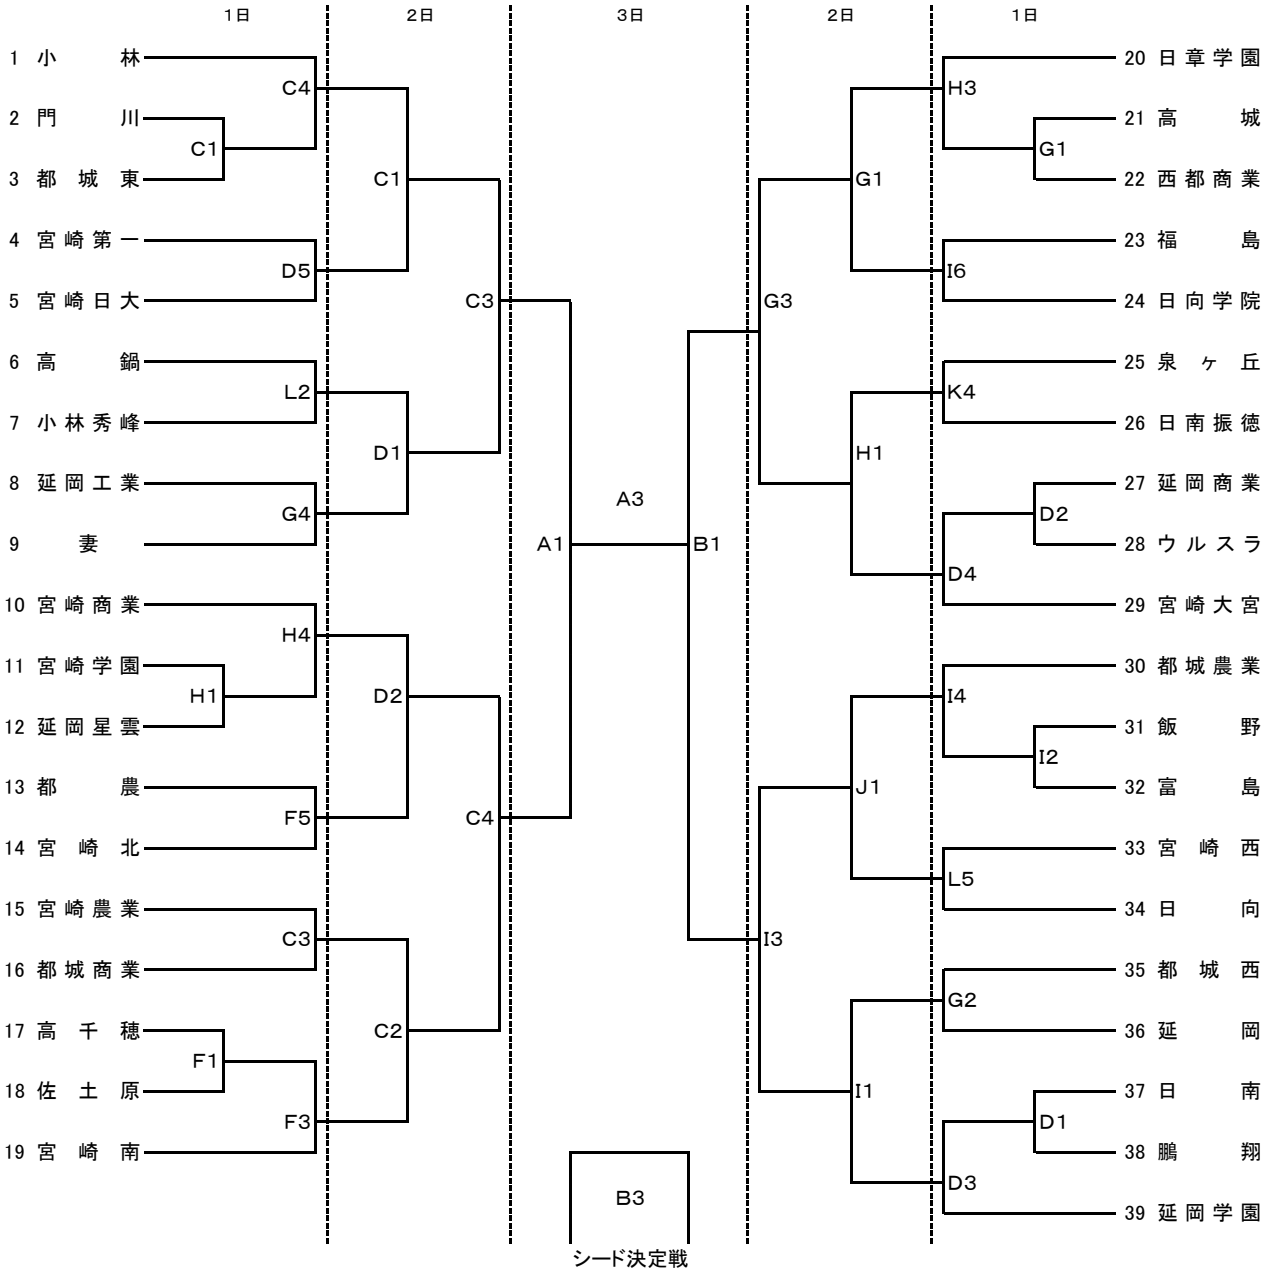

平成26年度 宮崎県高等学校新人体育大会 第59回バスケットボール競技大会 組み合わせ
男子の部

	1日	2・3日
第1試合	9:00~	9:30~
第2試合	10:30~	11:00~
第3試合	12:00~	12:30~
第4試合	13:30~	14:00~
第5試合	15:00~	
第6試合	16:30~	

会場	
A・B	早水体育文化センター
C・D	都城商業高校
E・F	都城工業高校
G・H	都城市営体育館
I・J	都城農業高校
K・L	都城泉ヶ丘高校

平成26年度 宮崎県高等学校新人体育大会 第59回バスケットボール競技大会 組み合わせ

女子の部

	1日	2・3日
第1試合	9:00~	9:30~
第2試合	10:30~	11:00~
第3試合	12:00~	12:30~
第4試合	13:30~	14:00~
第5試合	15:00~	
第6試合	16:30~	

会場	
A・B	早水体育文化センター
C・D	都城商業高校
E・F	都城工業高校
G・H	都城市営体育館
I・J	都城農業高校
K・L	都城泉ヶ丘高校