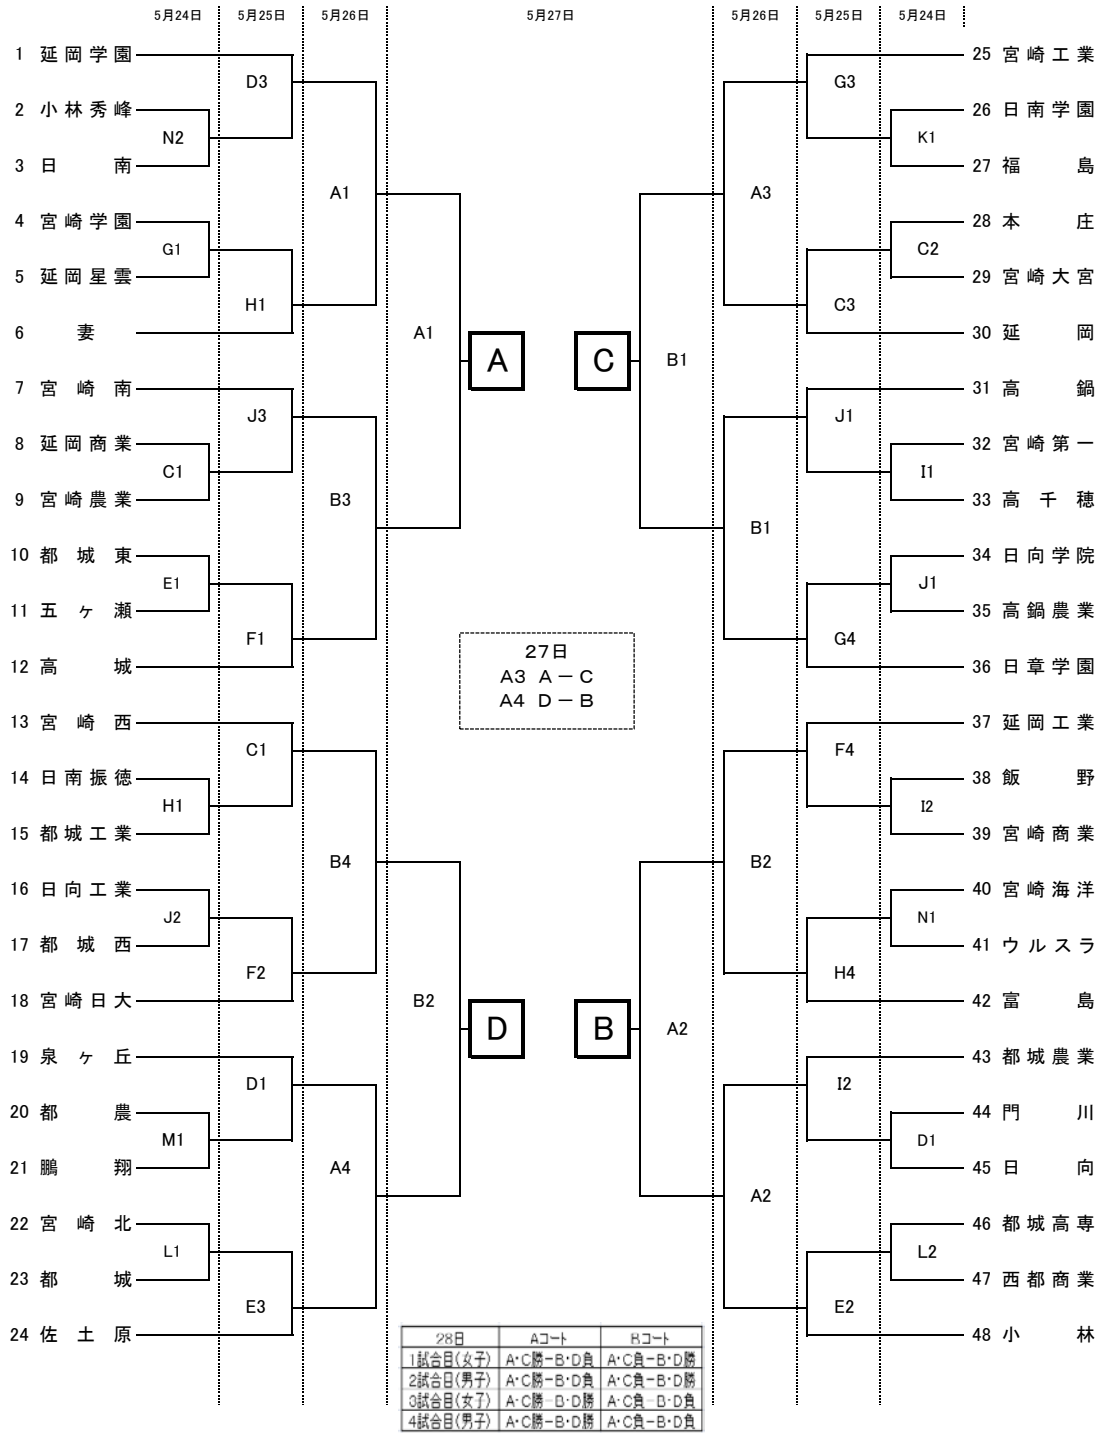

平成26年度 宮崎県高等学校総合体育大会・バスケットボール競技 組み合わせ  
男子の部

決勝リーグ(27・28日)

	24日	25日	26・27・28日
第1試合	14:00~	9:30~	9:30~
第2試合	15:30~	11:00~	11:00~
第3試合		12:30~	12:30~
第4試合		14:00~	14:00~
第5試合		15:30~	

会場	
A・B	宮崎県体育館
C・D	宮崎大宮高等学校
E・F	佐土原体育館
G・H	宮崎工業高等学校
I・J	宮崎商業高等学校
K・L	宮崎西高等学校
M・N	宮崎南高等学校

平成26年度 宮崎県高等学校総合体育大会・バスケットボール競技 組み合わせ  
女子の部

28日	Aコート	Bコート
1試合目(女子)	A・C勝-B・D負	A・C負-B・D勝
2試合目(男子)	A・C勝-B・D負	A・C負-B・D勝
3試合目(女子)	A・C勝-B・D勝	A・C負-B・D負
4試合目(男子)	A・C勝-B・D勝	A・C負-B・D負

決勝リーグ(27・28日)

	24日	25日	26・27・28日
第1試合	14:00~	9:30~	9:30~
第2試合	15:30~	11:00~	11:00~
第3試合		12:30~	12:30~
第4試合		14:00~	14:00~
第5試合		15:30~	

会場	
A・B	宮崎県体育館
C・D	宮崎大宮高等学校
E・F	佐土原体育館
G・H	宮崎工業高等学校
I・J	宮崎商業高等学校
K・L	宮崎西高等学校
M・N	宮崎南高等学校