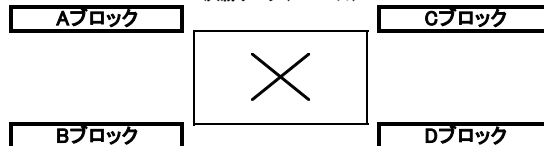

平成26年度 宮崎県高等学校総合体育大会・バスケットボール競技 組み合わせ  
男子の部

決勝リーグ(27・28日)

	24日	25日	26・27・28日
第1試合	14:00~	9:30~	9:30~
第2試合	15:30~	11:00~	11:00~
第3試合		12:30~	12:30~
第4試合		14:00~	14:00~
第5試合		15:30~	

会場	
A・B	宮崎県体育館
C・D	宮崎大宮高等学校
E・F	佐土原体育館
G・H	宮崎工業高等学校
I・J	宮崎商業高等学校
K・L	宮崎西高等学校
M・N	宮崎南高等学校

平成26年度 宮崎県高等学校総合体育大会・バスケットボール競技 組み合わせ  
女子の部

28日	Aコート	Bコート
1試合目(女子)	A・C勝-B・D負	A・C負-B・D勝
2試合目(男子)	A・C勝-B・D負	A・C負-B・D勝
3試合目(女子)	A・C勝-B・D勝	A・C負-B・D負
4試合目(男子)	A・C勝-B・D勝	A・C負-B・D負

決勝リーグ(27・28日)

	24日	25日	26・27・28日
第1試合	14:00~	9:30~	9:30~
第2試合	15:30~	11:00~	11:00~
第3試合		12:30~	12:30~
第4試合		14:00~	14:00~
第5試合		15:30~	