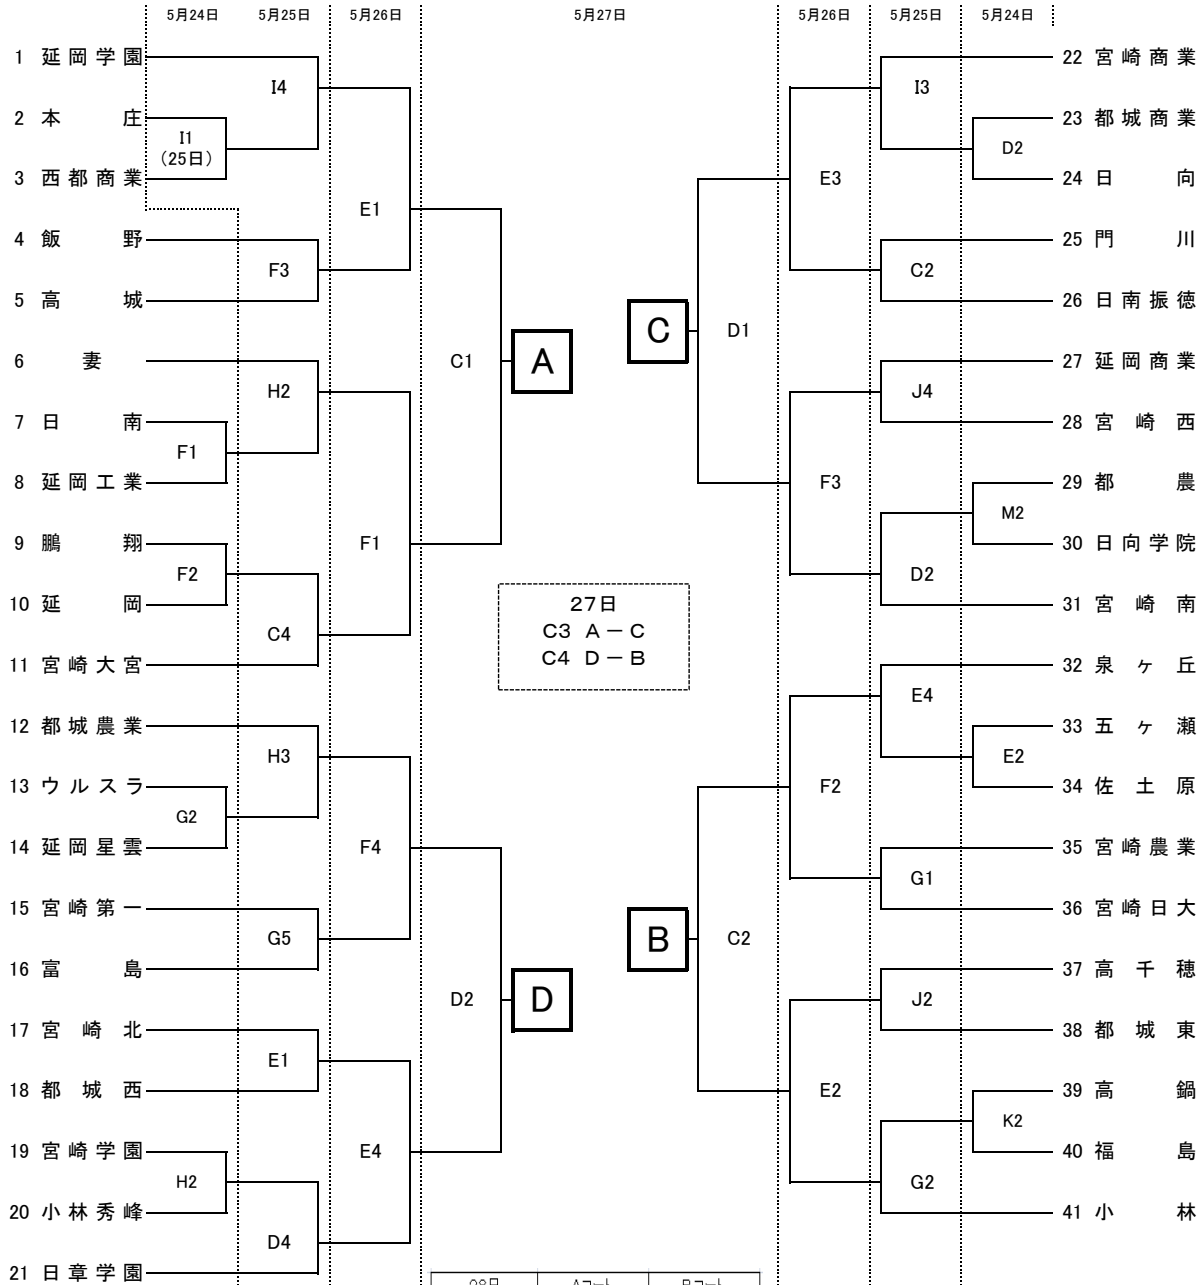

平成26年度 宮崎県高等学校総合体育大会・バスケットボール競技 組み合わせ  
男子の部

決勝リーグ(27・28日)

	24日	25日	26・27・28日
第1試合	14:00~	9:30~	9:30~
第2試合	15:30~	11:00~	11:00~
第3試合		12:30~	12:30~
第4試合		14:00~	14:00~
第5試合		15:30~	

会場	
A・B	宮崎県体育館
C・D	宮崎大宮高等学校
E・F	佐土原体育館
G・H	宮崎工業高等学校
I・J	宮崎商業高等学校
K・L	宮崎西高等学校
M・N	宮崎南高等学校

平成26年度 宮崎県高等学校総合体育大会・バスケットボール競技 組み合わせ  
女子の部

28日	Aコート	Bコート
1試合目(女子)	A・C勝-B・D負	A・C負-B・D勝
2試合目(男子)	A・C勝-B・D負	A・C負-B・D勝
3試合目(女子)	A・C勝-B・D勝	A・C負-B・D負
4試合目(男子)	A・C勝-B・D勝	A・C負-B・D負

決勝リーグ(27・28日)

	24日	25日	26・27・28日
第1試合	14:00~	9:30~	9:30~
第2試合	15:30~	11:00~	11:00~
第3試合		12:30~	12:30~
第4試合		14:00~	14:00~
第5試合		15:30~	

会場	
A・B	宮崎県体育館
C・D	宮崎大宮高等学校
E・F	佐土原体育館
G・H	宮崎工業高等学校
I・J	宮崎商業高等学校
K・L	宮崎西高等学校
M・N	宮崎南高等学校