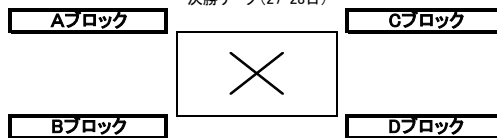

平成26年度 宮崎県高等学校総合体育大会・バスケットボール競技 組み合わせ  
男子の部

決勝リーグ(27・28日)

	24日	25日	26・27・28日
第1試合	14:00~	9:30~	9:30~
第2試合	15:30~	11:00~	11:00~
第3試合		12:30~	12:30~
第4試合		14:00~	14:00~
第5試合		15:30~	

会場	
A・B	宮崎県体育館
C・D	宮崎大宮高等学校
E・F	佐土原体育館
G・H	宮崎工業高等学校
I・J	宮崎商業高等学校
K・L	宮崎西高等学校
M・N	宮崎南高等学校

平成26年度 宮崎県高等学校総合体育大会・バスケットボール競技 組み合わせ  
女子の部

28日	Aコート	Bコート
1試合目(女子)	A・C勝-B・D負	A・C負-B・D勝
2試合目(男子)	A・C勝-B・D負	A・C負-B・D勝
3試合目(女子)	A・C勝-B・D勝	A・C負-B・D負
4試合目(男子)	A・C勝-B・D勝	A・C負-B・D負

決勝リーグ(27・28日)

	24日	25日	26・27・28日
第1試合	14:00~	9:30~	9:30~
第2試合	15:30~	11:00~	11:00~
第3試合		12:30~	12:30~
第4試合		14:00~	14:00~
第5試合		15:30~	